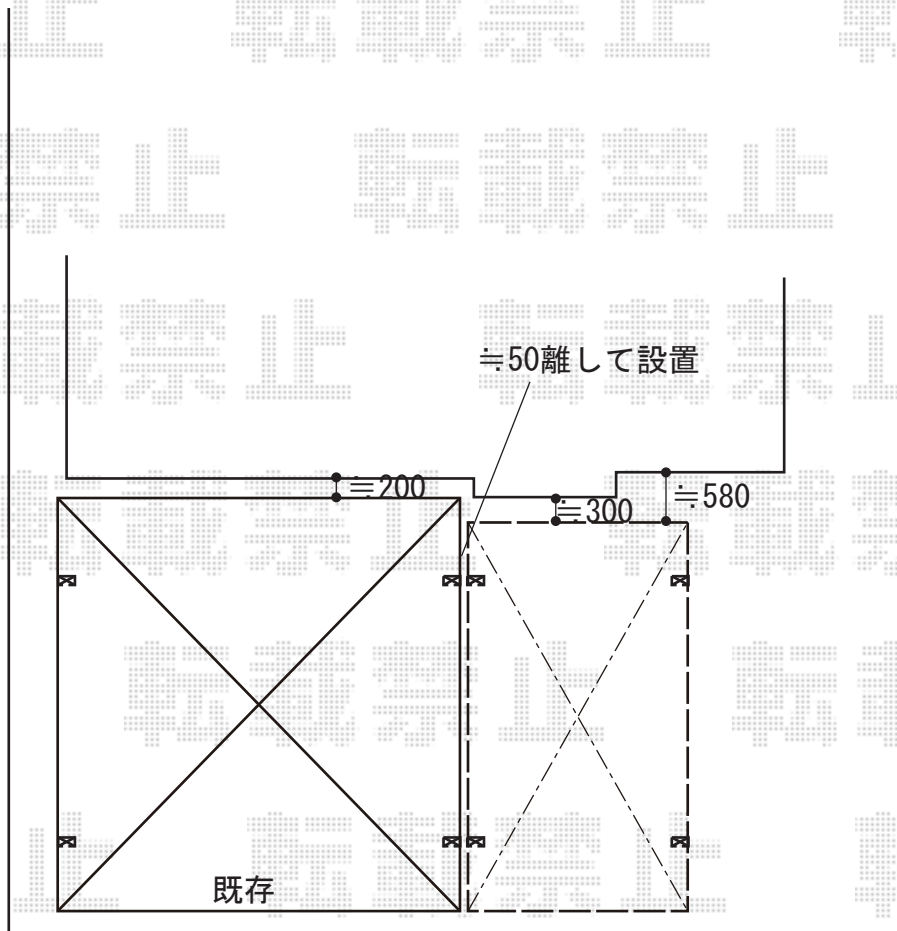

カーポート 施工概略図

LIXIL(トステム) テリオスポートIII 3000 角柱4本柱 積雪~100cm対応  
幅= 3,084mm  
奥行= 5,453mm  
色: シャイングレー  
屋根材: スチール折板(ペフ無/t0.8) × 5枚※価格別途  
柱仕様: 標準柱仕様(有効高 約2,300mm)  
横材: 有

2019-7-627728

担当者

伊野