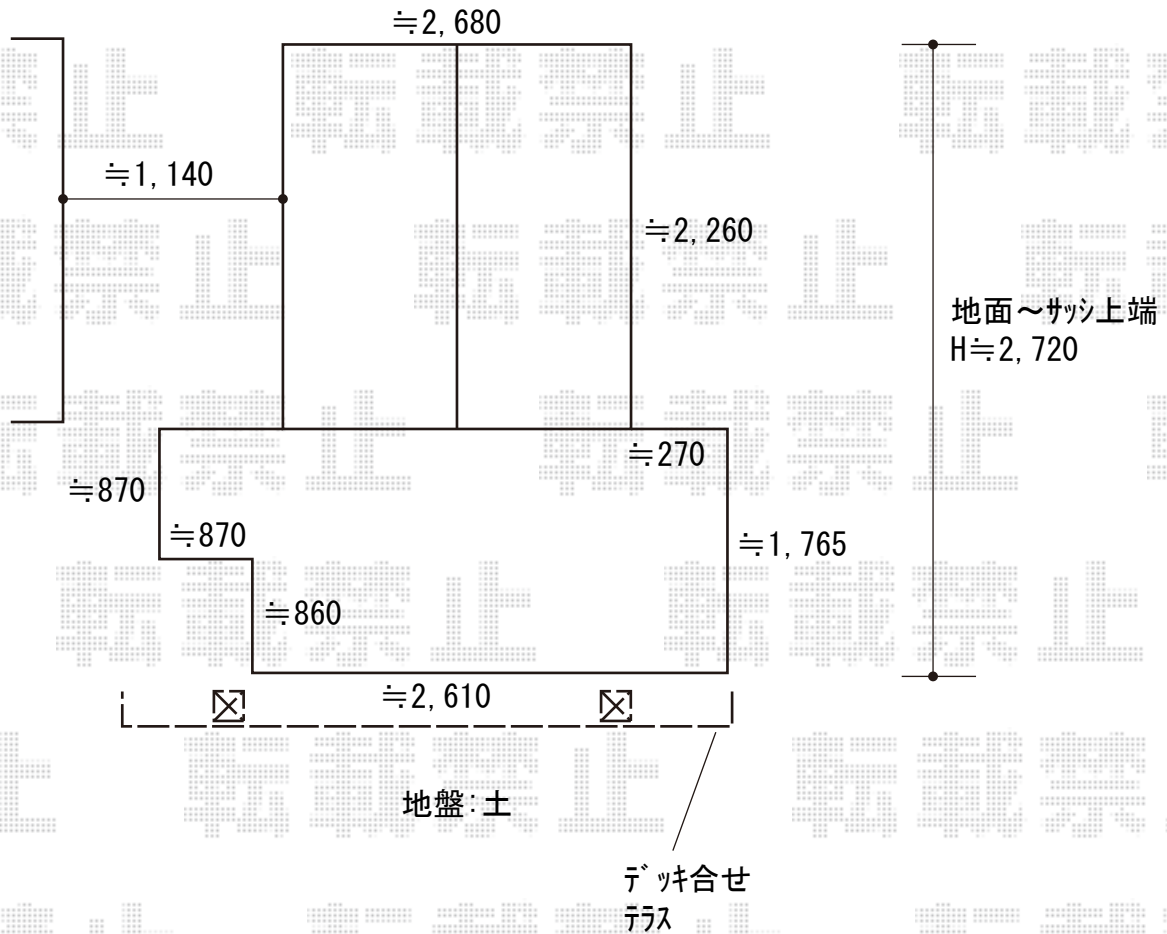

# テラス屋根 施工概略図

LIXIL フーゴF 独立テラスタイプ 単体 積雪~20cm対応  
間口= 3616mm  
出幅= 2096mm  
色： シャイングレー  
屋根材： ポリカーボネート（クリアマット・すりガラス調）  
柱仕様： ロング柱仕様（有効高 約2,500mm）

LIXIL フーゴF 独立テラスタイプ テラス対応躯体すき間ふさぎ材  
間口サイズ： 36型用

LIXIL フーゴF 独立テラスタイプ用竿掛けセットS 2本入り×1セット  
色： シャイングレー