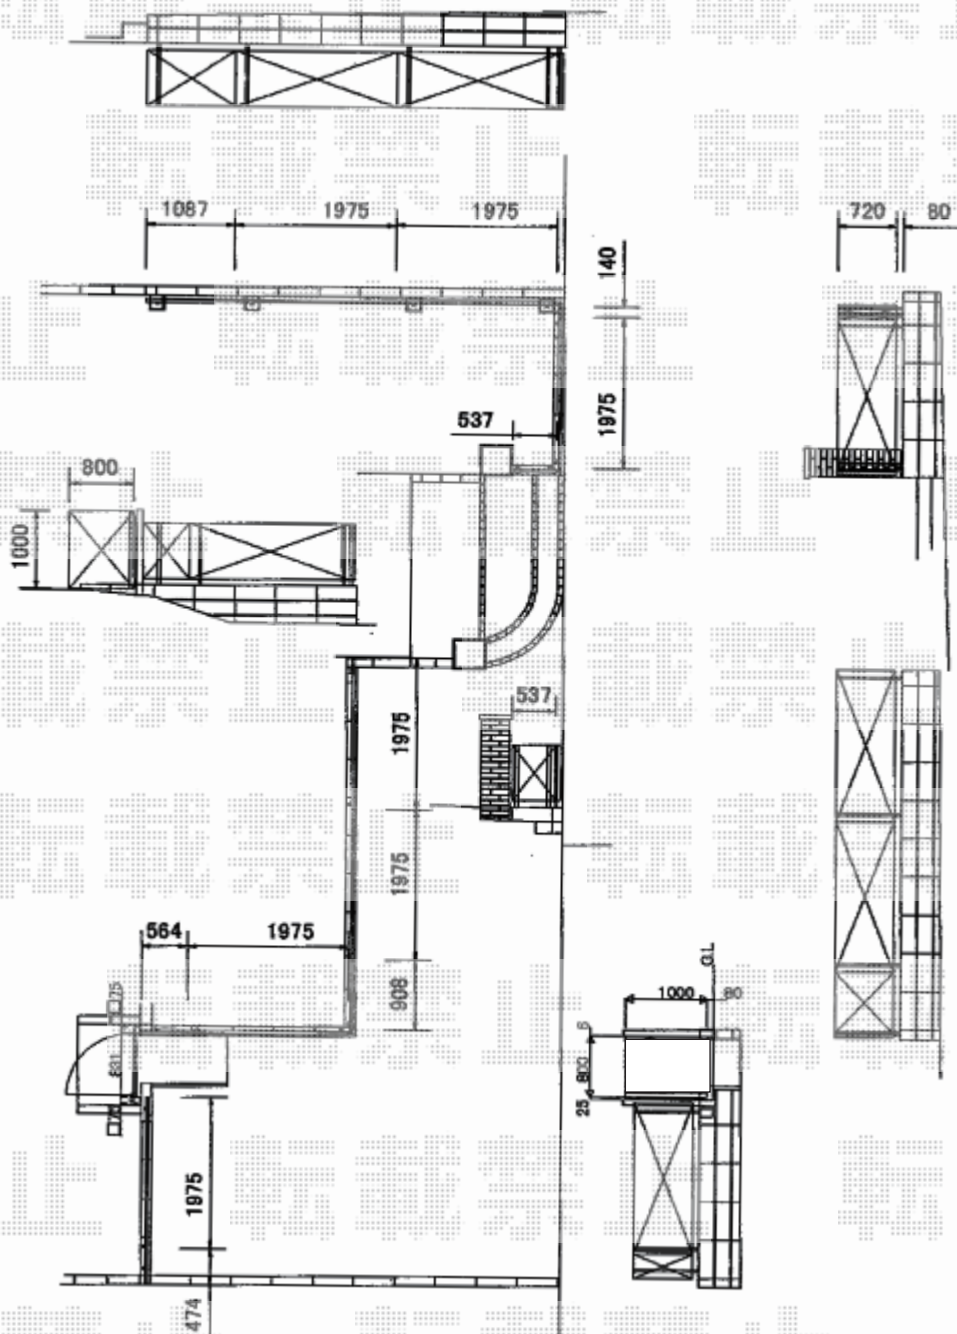

エクステリア工事 施工概略図

YKK AP シンプレオ門扉1型 横格子 片開き 門柱使用  
 扉幅 = 800mm  
 扉高 = 1,000mm  
 色： プラチナステン  
 【未定】錠： 【仮】打掛錠1型  
 開き： 内開き

※本見積にフェンスは含まれておりません

2019-7-627807

担当者

三村