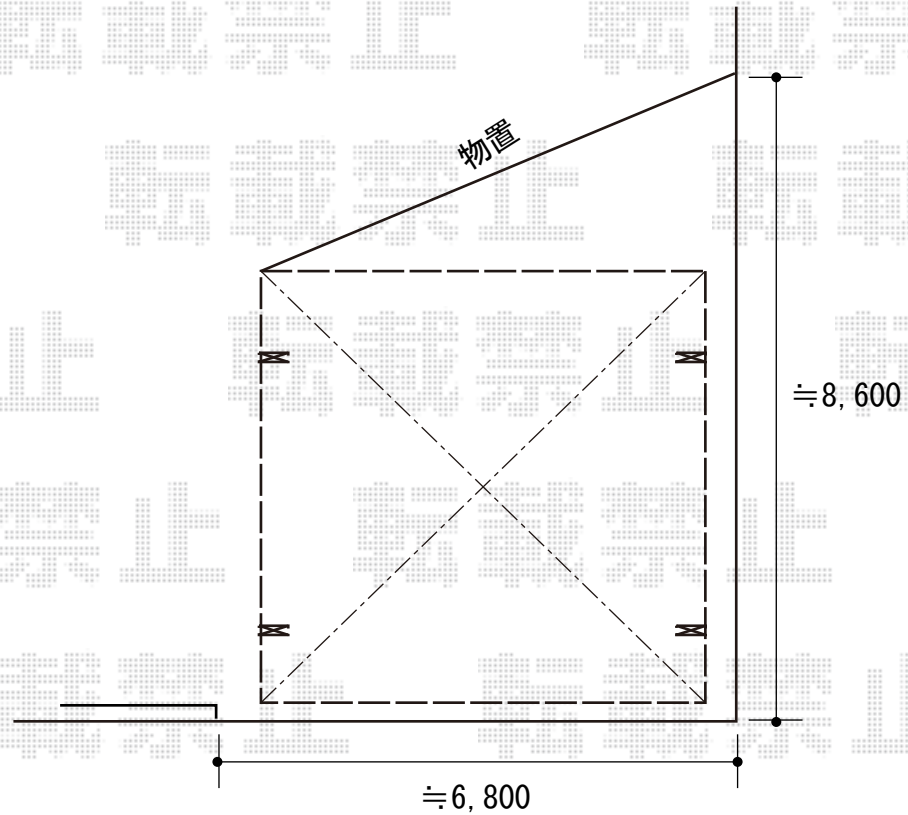

カーポート施工概略図

YKK AP レイナツインポートグラン 積雪~20cm対応
幅= 5,983mm
奥行= 5,768mm
色： ピュアシルバー
屋根材： 熱線遮断ポリカーボネート(クリアマット)
柱仕様： ハイロング柱仕様 (有効高 約2,800mm)

2019-7-627815

担当者

伊野