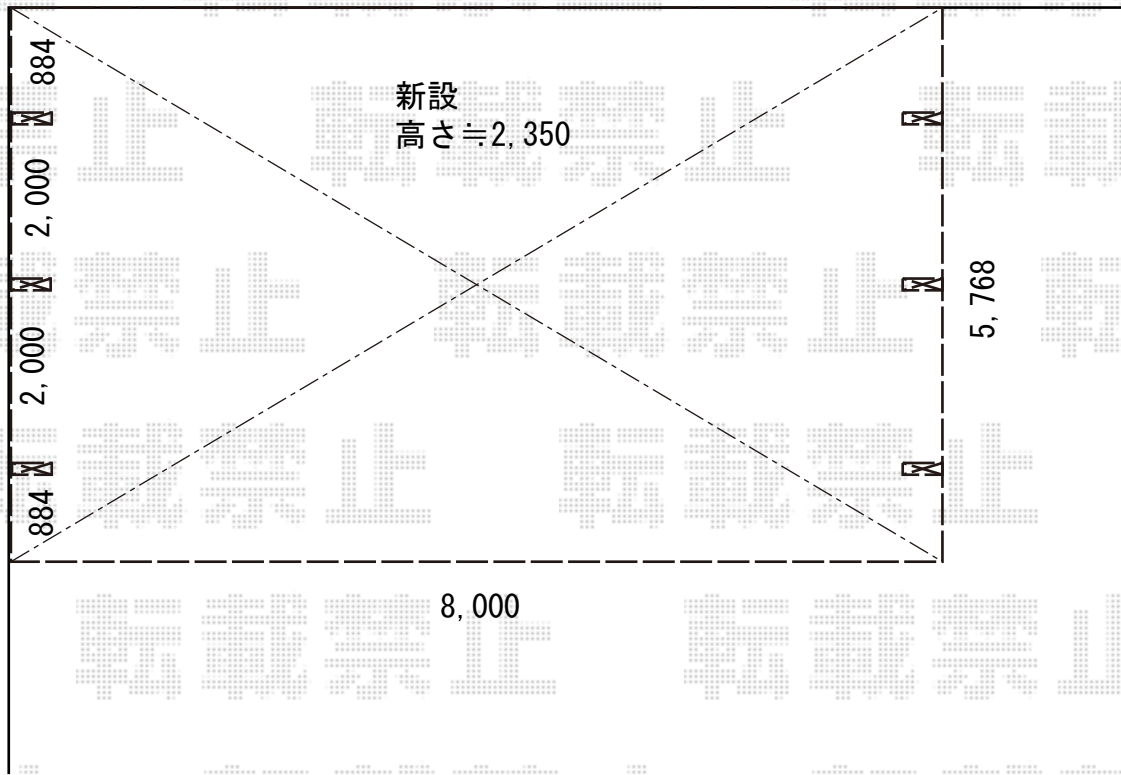

カーポート 施工概略図

YKK AP レイナトリプルポートグラン 積雪~20cm対応
幅= 8,000mm
奥行= 5,768mm
色： プラチナステン
屋根材： 熱線遮断ポリカーボネート(クリアマット)
柱仕様： ハイーフ柱仕様 (有効高 約2,350mm)

建物

※納まりはイメージです

2019-7-627835

担当者

木挽