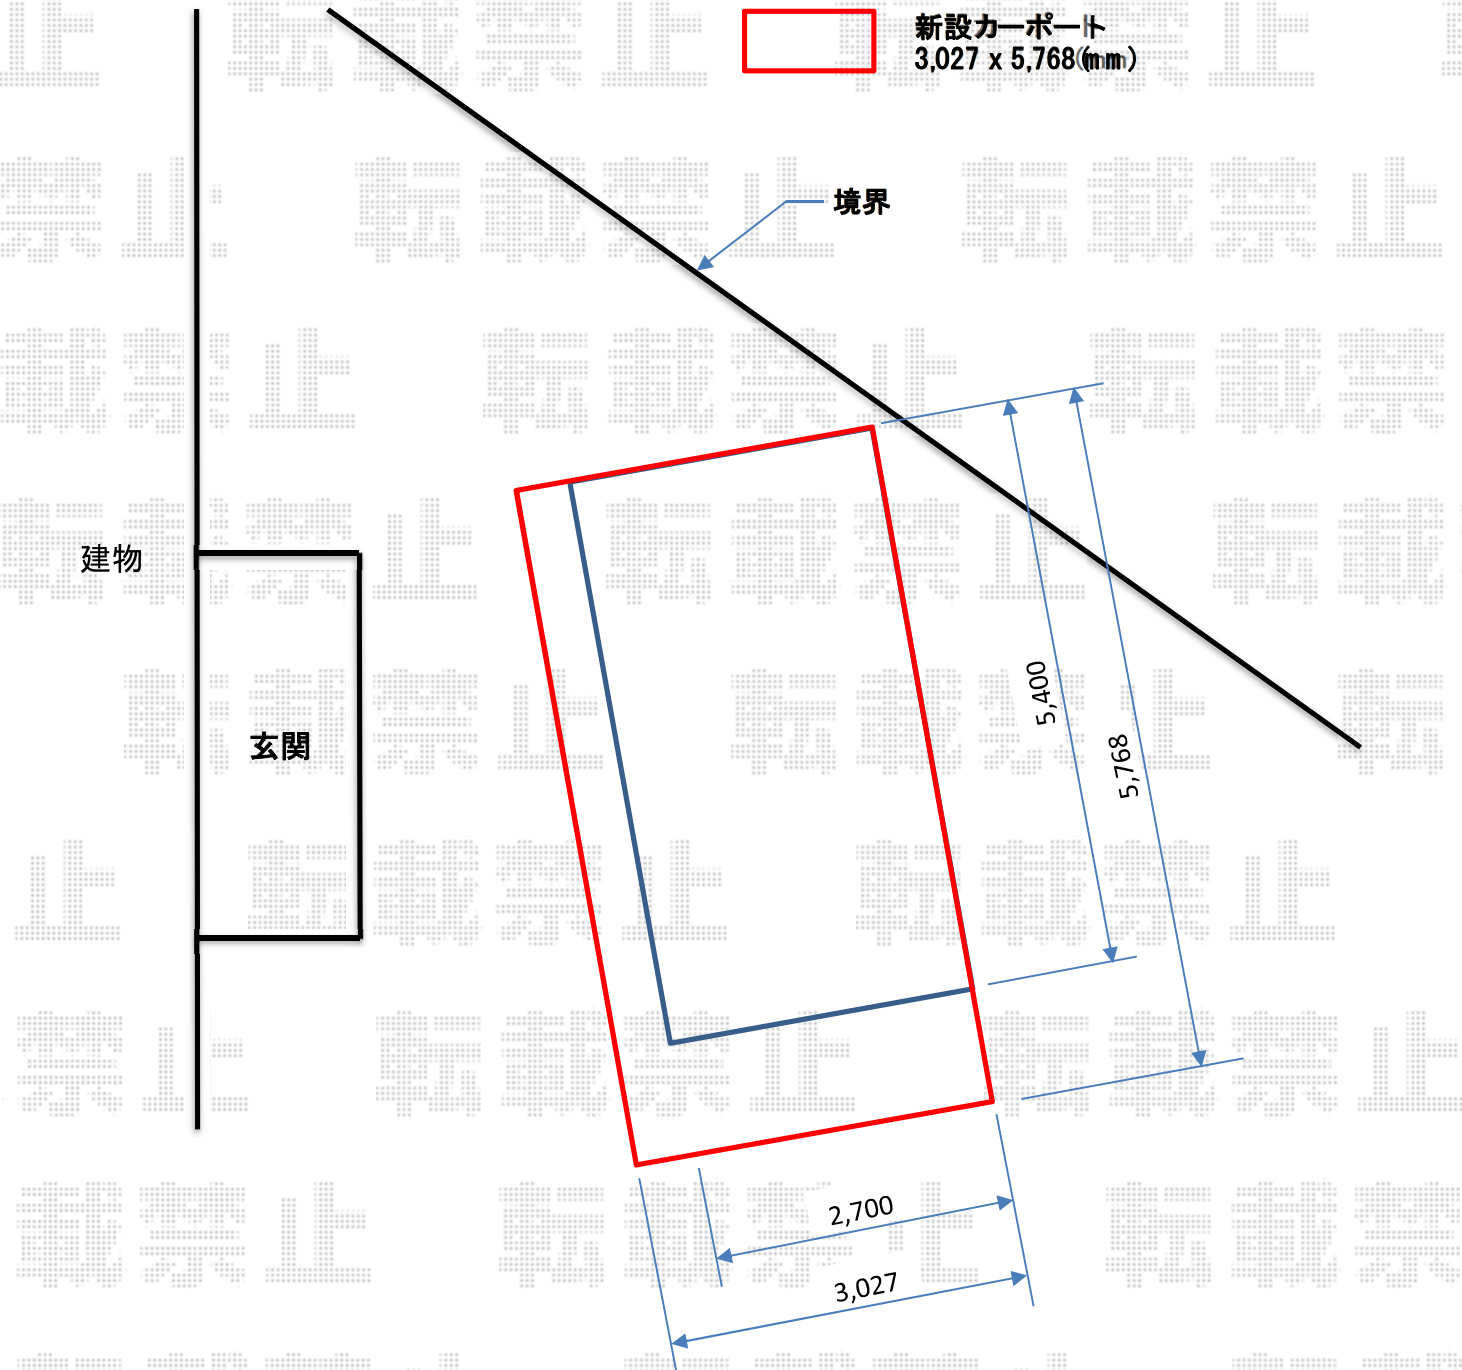

カーポート 施工概略図

YKK AP エフルージュグラン 積雪~20cm対応

幅= 3,027mm

奥行= 5,768mm

色: ピュアシルバー

屋根材: 熱線遮断ポリカーボネート (アースブルーマット調)

柱仕様: ハイルフ柱仕様 (有効高 約2,350mm)

-  既存カーポート
2,700 x 5,400 (mm)
-  新設カーポート
3,027 x 5,768 (mm)

2019-7-627841

担当者

新西