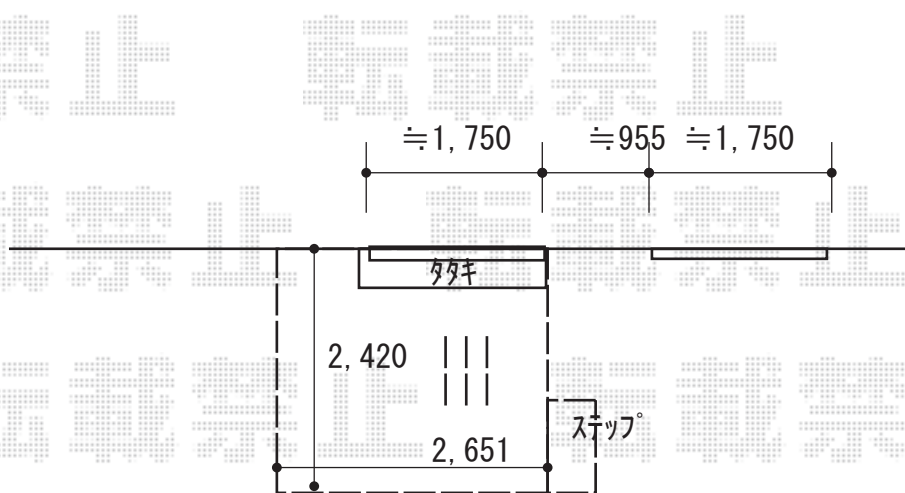

ウッドデッキ 施工概略図

YKK AP リウッドデッキ 200

間口= 1.5間 (2,651mm)

出幅= 8尺 (2,420mm)

色： ナチュラルブラウン

床板： 縦貼り

幕板： 標準幕板

束柱： Tタイプ (400~550mm) (色：カームブラック)

YKK AP 独立式 リウッド ステップ2型×1セット

色： ナチュラルブラウン (束柱色：カームブラック)

2019-7-627884

担当者

木附