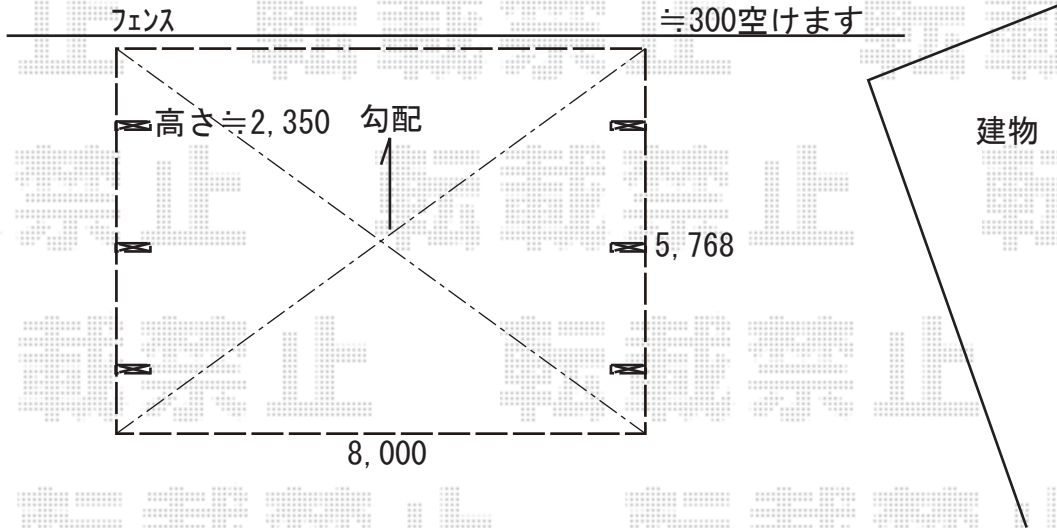

# カーポート施工概略図

YKK AP レイナトリプルポートグラン 積雪~20cm対応  
幅= 8,000mm  
奥行= 5,768mm  
色: カームブラック  
屋根材: 熱線遮断ポリカーボネート (アースブルーマット調)  
柱仕様: ハイルーフ柱仕様 (有効高 約2,350mm)

|               |     |    |
|---------------|-----|----|
| 2019-7-628070 | 担当者 | 木挽 |
|---------------|-----|----|