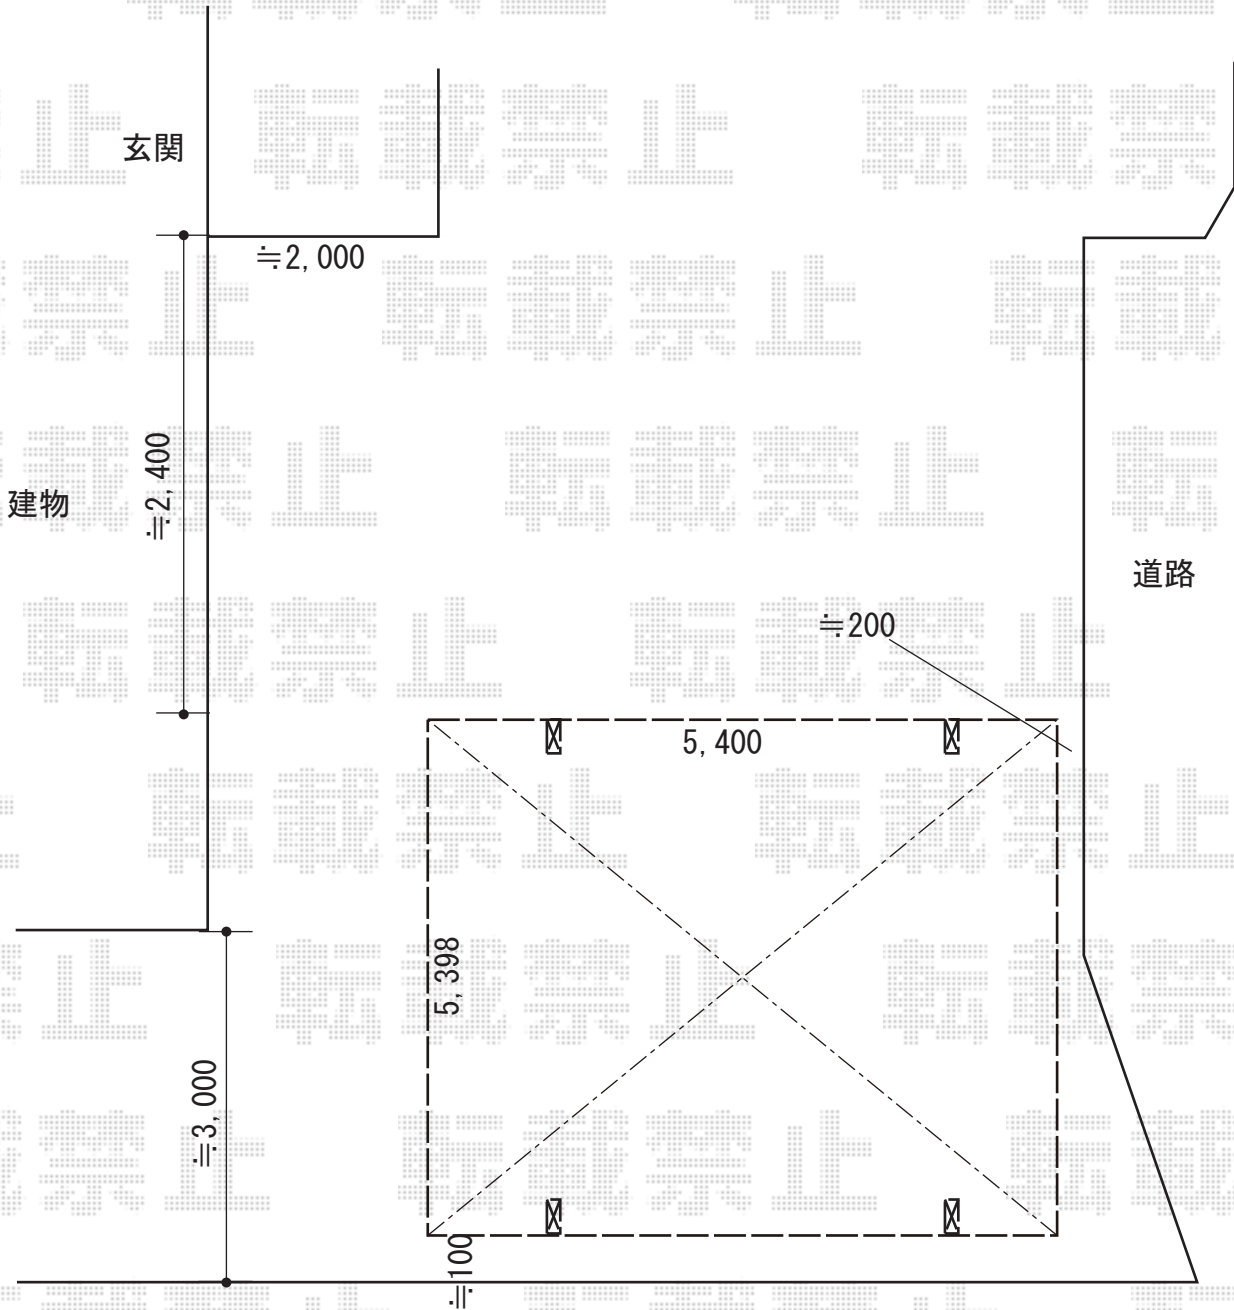

カーポート 施工概略図

YKK AP エフルージュ ツイン 積雪~20cm対応
幅= 5,398mm
奥行= 5,400mm
色： プラチナステン
屋根材： 熱線遮断ポリカーボネート(クリアマット)
柱仕様： ハイルフ柱仕様 (有効高 約2,350mm)

2019-7-628095

担当者

木挽