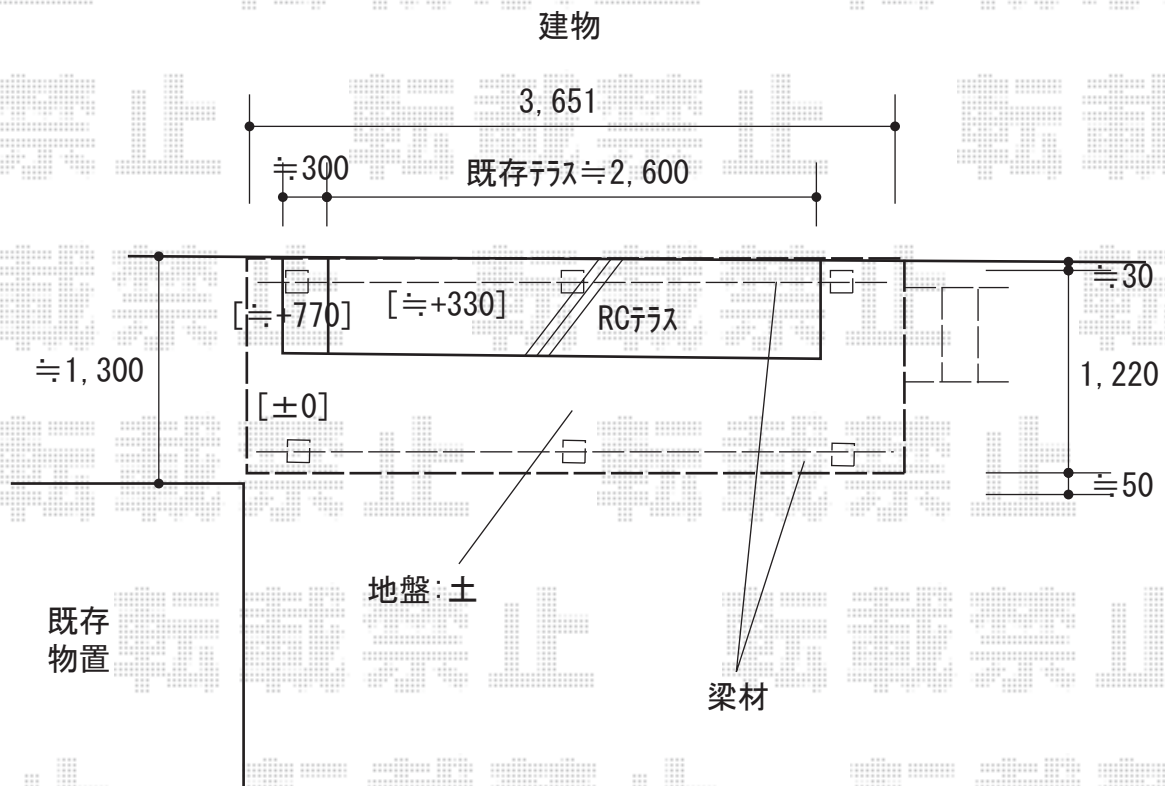

ウッドデッキ 施工概略図

Value Select マージウッドデッキ

間口= 2.0間(3,651mm)

出幅= 4尺(1,220mm)

色: レッドウッド

床板: 縦貼り

幕板: 標準幕板

束柱: Sタイプ(550mm) (色: カームブラック)

Value Select マージウッドデッキ ステップ Sタイプ(2段)×1セット

色: レッドウッド

2019-7-628109

担当者

木附