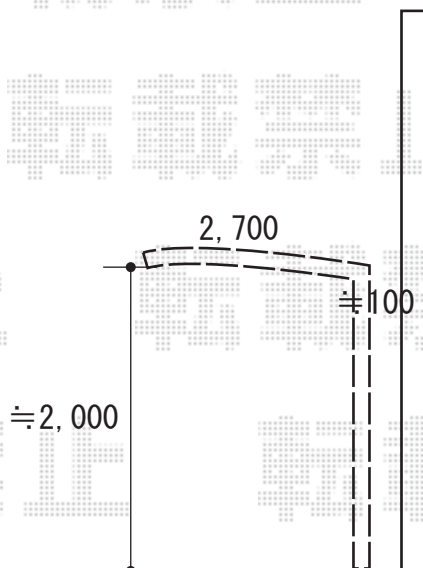

カーポート 施工概略図

YKK AP レイナポートグラン 積雪～20cm対応
 幅= 2,700mm
 奥行= 5,400mm
 色： ブラウン
 屋根材： 熱線遮断ポリカーボネート（アースブルーマット調）
 柱仕様： 標準柱仕様（有効高 約2,000mm）

YKK AP レイナポートグラン 着脱式サポート柱
 （屋根ふき補強部材入り） 標準・ハイルーフ兼用
 サポート柱色： ブラウン
 サポート柱入り数： 2本入り×1セット
 屋根ふき補強部材色： カームブラック*1色のみ