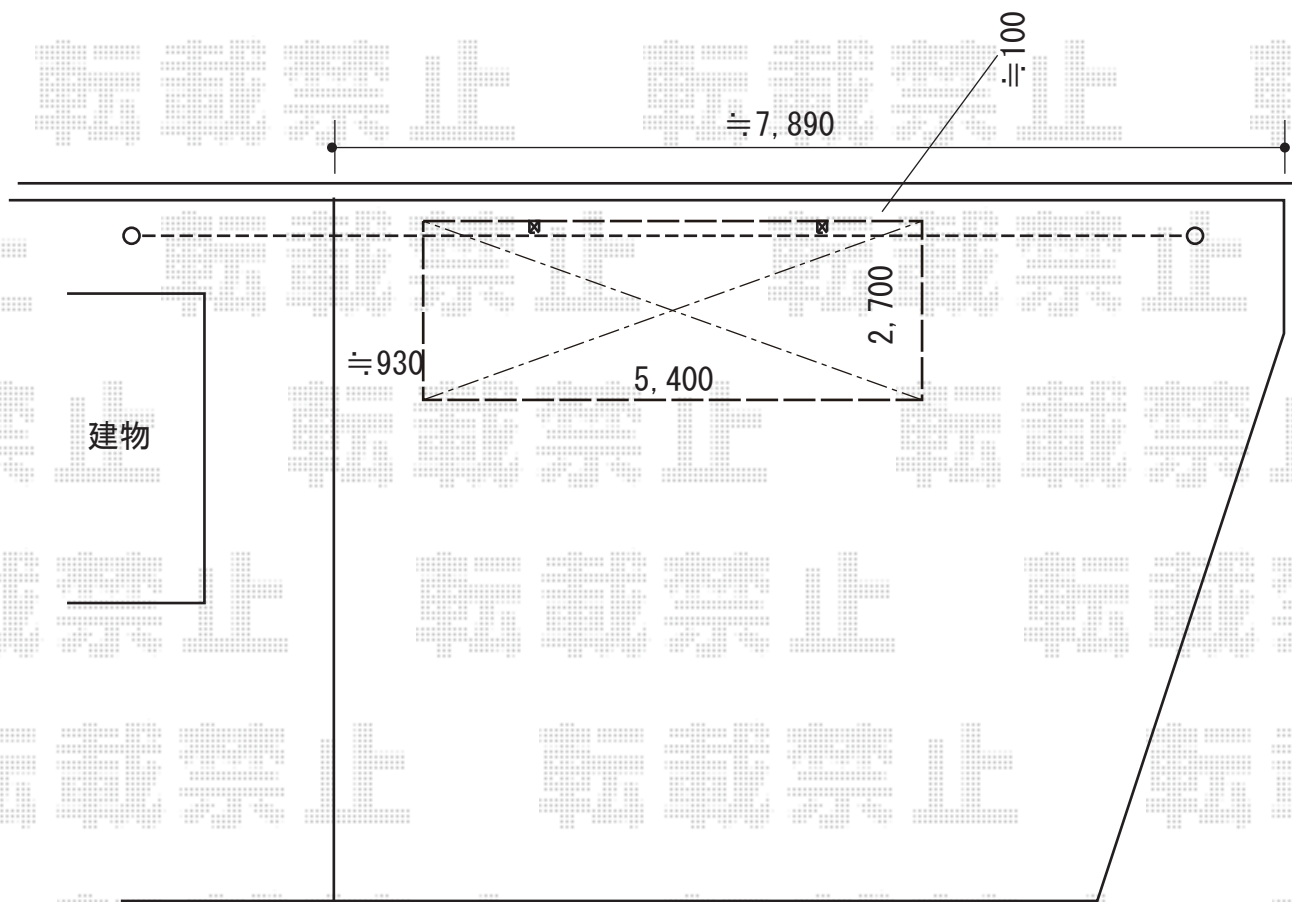

カーポート 施工概略図

YKK AP レイナポートグラン 積雪～20cm対応
 幅= 2,700mm
 奥行= 5,400mm
 色： ブラウン
 屋根材： 熱線遮断ポリカーボネート（アースブルーマット調）
 柱仕様： 標準柱仕様（有効高 約2,000mm）

YKK AP レイナポートグラン 着脱式サポート柱
 （屋根ふき補強部材入り） 標準・ハイルーフ兼用
 サポート柱色： ブラウン
 サポート柱入り数： 2本入り×1セット
 屋根ふき補強部材色： カームブラック*1色のみ