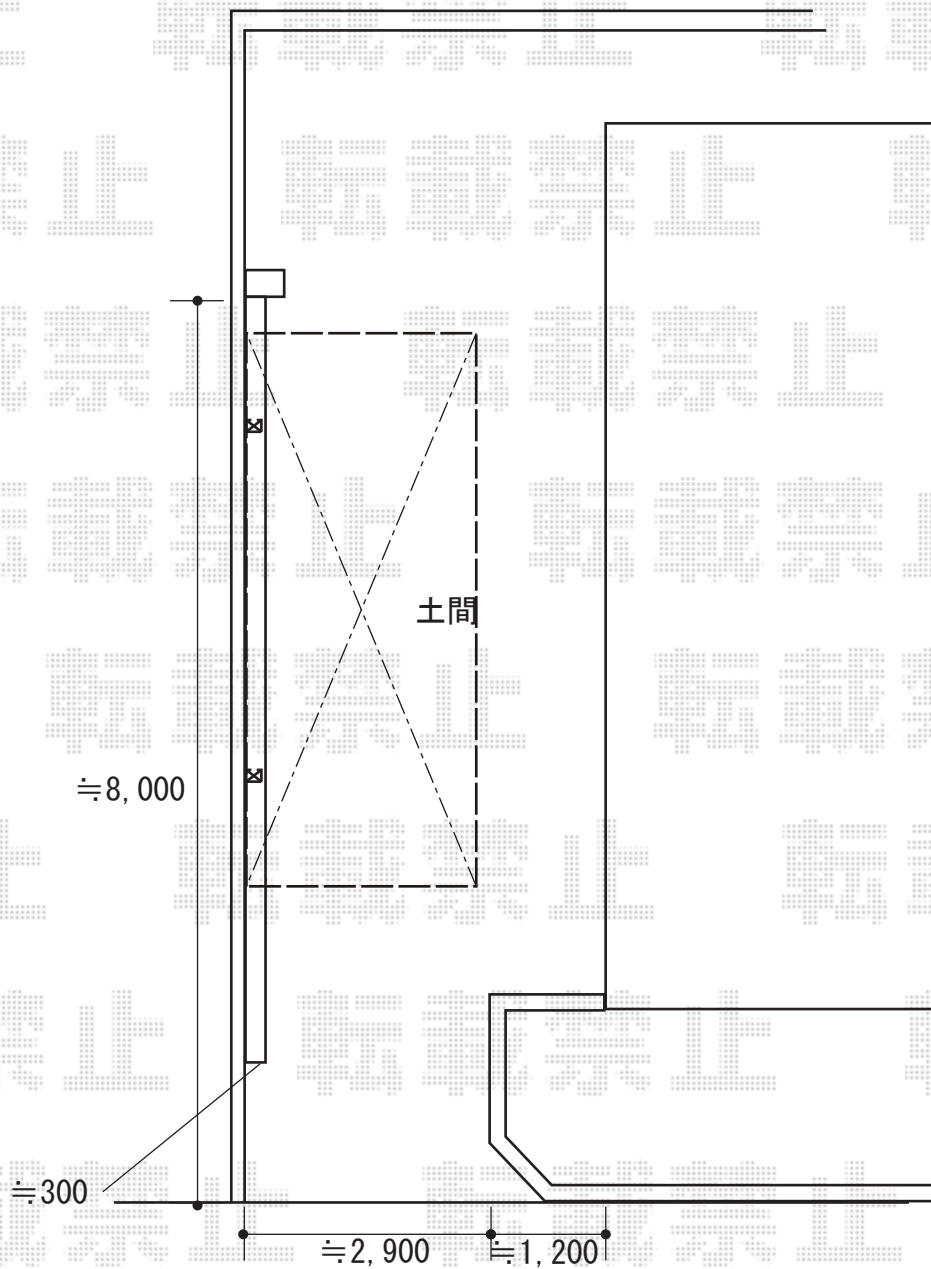

カーポート 施工概略図

YKK AP レイナポートグラン 積雪～20cm対応
幅= 2,700mm
奥行= 5,052mm
色： プラチナステン
屋根材： 熱線遮断ポリカーボネート(クリアマット)
柱仕様： 標準柱仕様 (有効高 約2,000mm)

2019-7-628214

担当者

新西