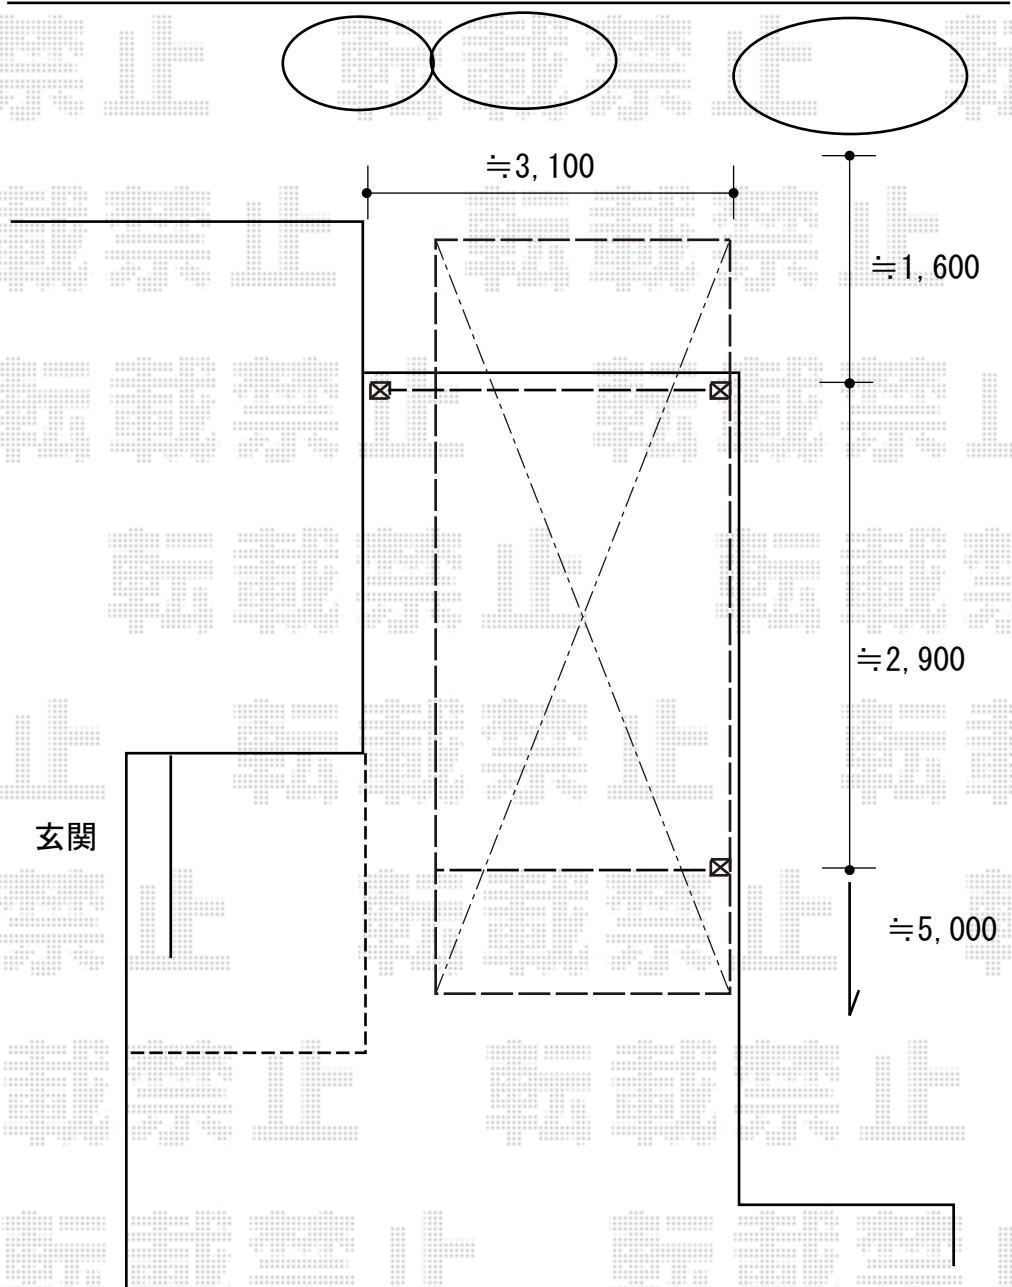

カーポート 施工概略図

Value Select プレシオサポート 積雪～20cm対応  
幅= 2,400mm  
奥行= 5,052mm  
色： ノーブルステン  
屋根材： 熱線遮断ポリカーボネート（スカイブルーマット調）  
柱仕様： ハイルーフ柱仕様（有効高 約2,250mm）

Value Select レイナポートグラン 着脱式サポート柱  
色： プラチナステン  
柱仕様： 標準・ハイルーフ兼用  
数量： 1本入り×1セット