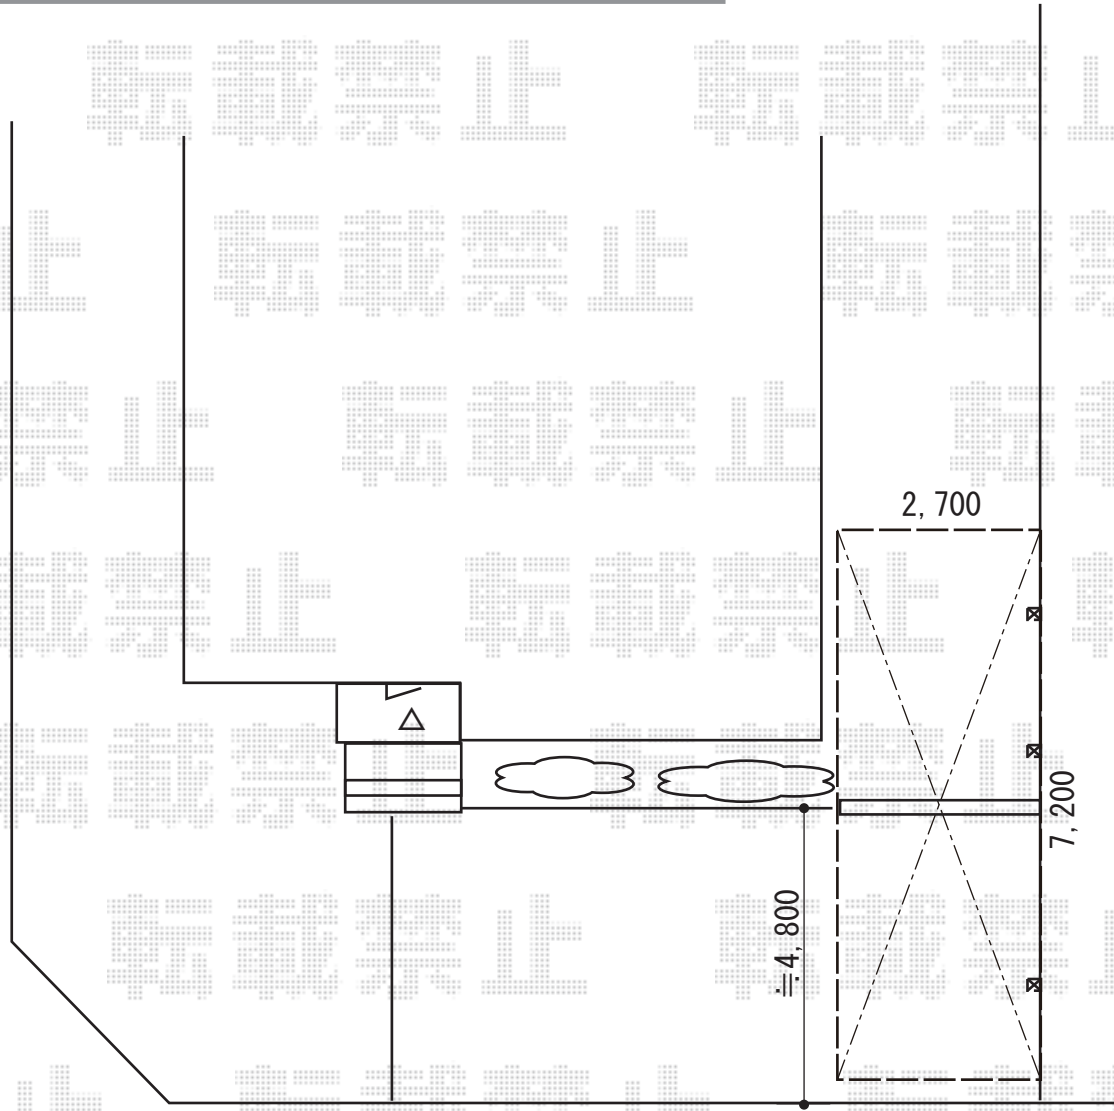

カーポート 施工概略図

YKK AP レイナポートグラン 延長 積雪～20cm対応
幅= 2,700mm
奥行= 7,200mm
色： ピュアシルバー
屋根材： 熱線遮断ポリカーボネート(クリアマット)
柱仕様： ハイルーフ柱仕様 (有効高 約2,350mm)

2019-7-628224

担当者

伊野