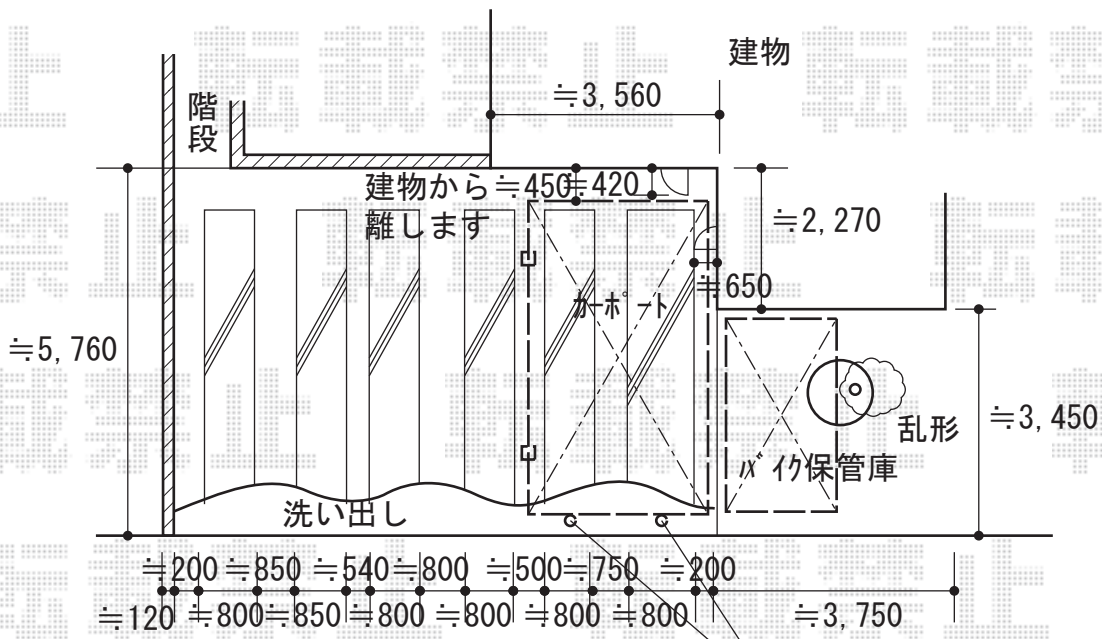

エクステリア商品 施工概略図

YKK AP エフルージュグラン 積雪～20cm対応
 幅= 2,725mm
 奥行= 5,052mm
 色： プラチナステン
 屋根材： ポリカーボネート（トーマイマット）
 柱仕様： ハイルフ柱仕様（有効高 約2,350mm）

イナバ物置 バイク保管庫 一般型 床付タイプ
 1790×3050×2375 ハイルフ FXN-1730HY
 間口= 1,790mm
 奥行= 3,050mm
 高さ= 2,375mm
 色： 【未定】
 屋根タイプ： 標準型
 耐荷重タイプ： 一般型

LIXIL スペースガード（車止め）F60型
 埋込式 南京錠付き ステンレス製
 【仮】標準型： 【LNF24】 × 2本

2019-7-628273

担当者

中島