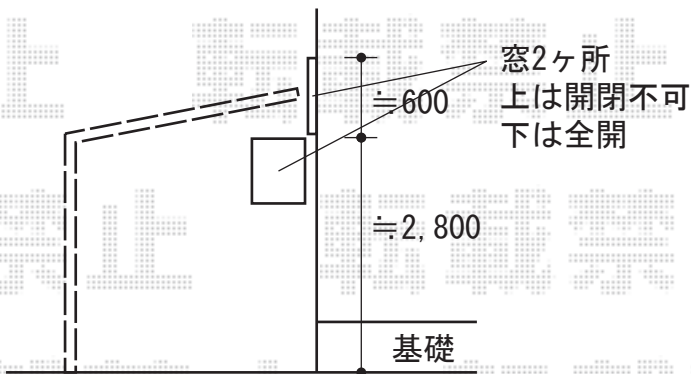

エクステリア商品 施工概略図

YKK AP エフルージュグラン 積雪～20cm対応
 幅= 2,725mm
 奥行= 5,052mm
 色： プラチナステン
 屋根材： ポリカーボネート（トーマイマット）
 柱仕様： ハイルフ柱仕様（有効高 約2,350mm）

イナバ物置 バイク保管庫 一般型 床付タイプ
 1790×3050×2375 ハイルフ FXN-1730HY
 間口= 1,790mm
 奥行= 3,050mm
 高さ= 2,375mm
 色： 【未定】
 屋根タイプ： 標準型
 耐荷重タイプ： 一般型