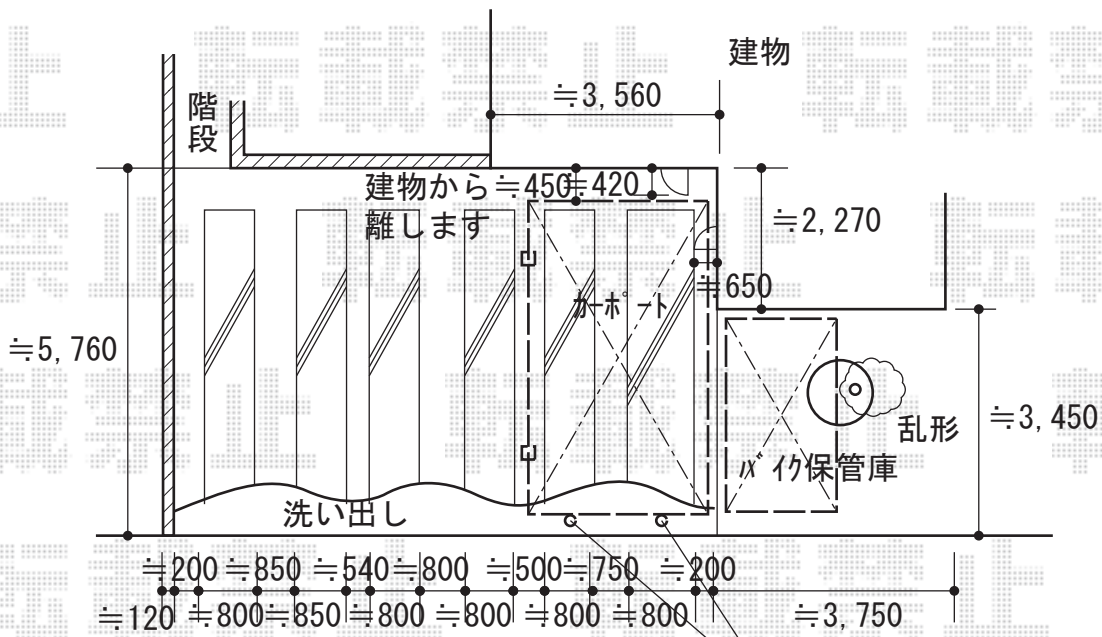

エクステリア商品 施工概略図

YKK AP エフルージュグラン 積雪～20cm対応
 幅= 2,725mm
 奥行= 5,052mm
 色： プラチナステン
 屋根材： ポリカーボネート（トーマイマット）
 柱仕様： ハイルフ柱仕様（有効高 約2,350mm）

イナバ物置 バイク保管庫 一般型 床付タイプ
 1790×3050×2375 ハイルフ FXN-1730HY
 間口= 1,790mm
 奥行= 3,050mm
 高さ= 2,375mm
 色： 【未定】
 屋根タイプ： 標準型
 耐荷重タイプ： 一般型

LIXIL スペースガード（車止め）F60型
 埋込式 南京錠付き ステンレス製
 【仮】標準型： 【LNF24】 × 2本

2019-7-628273	担当者	中島
---------------	-----	----