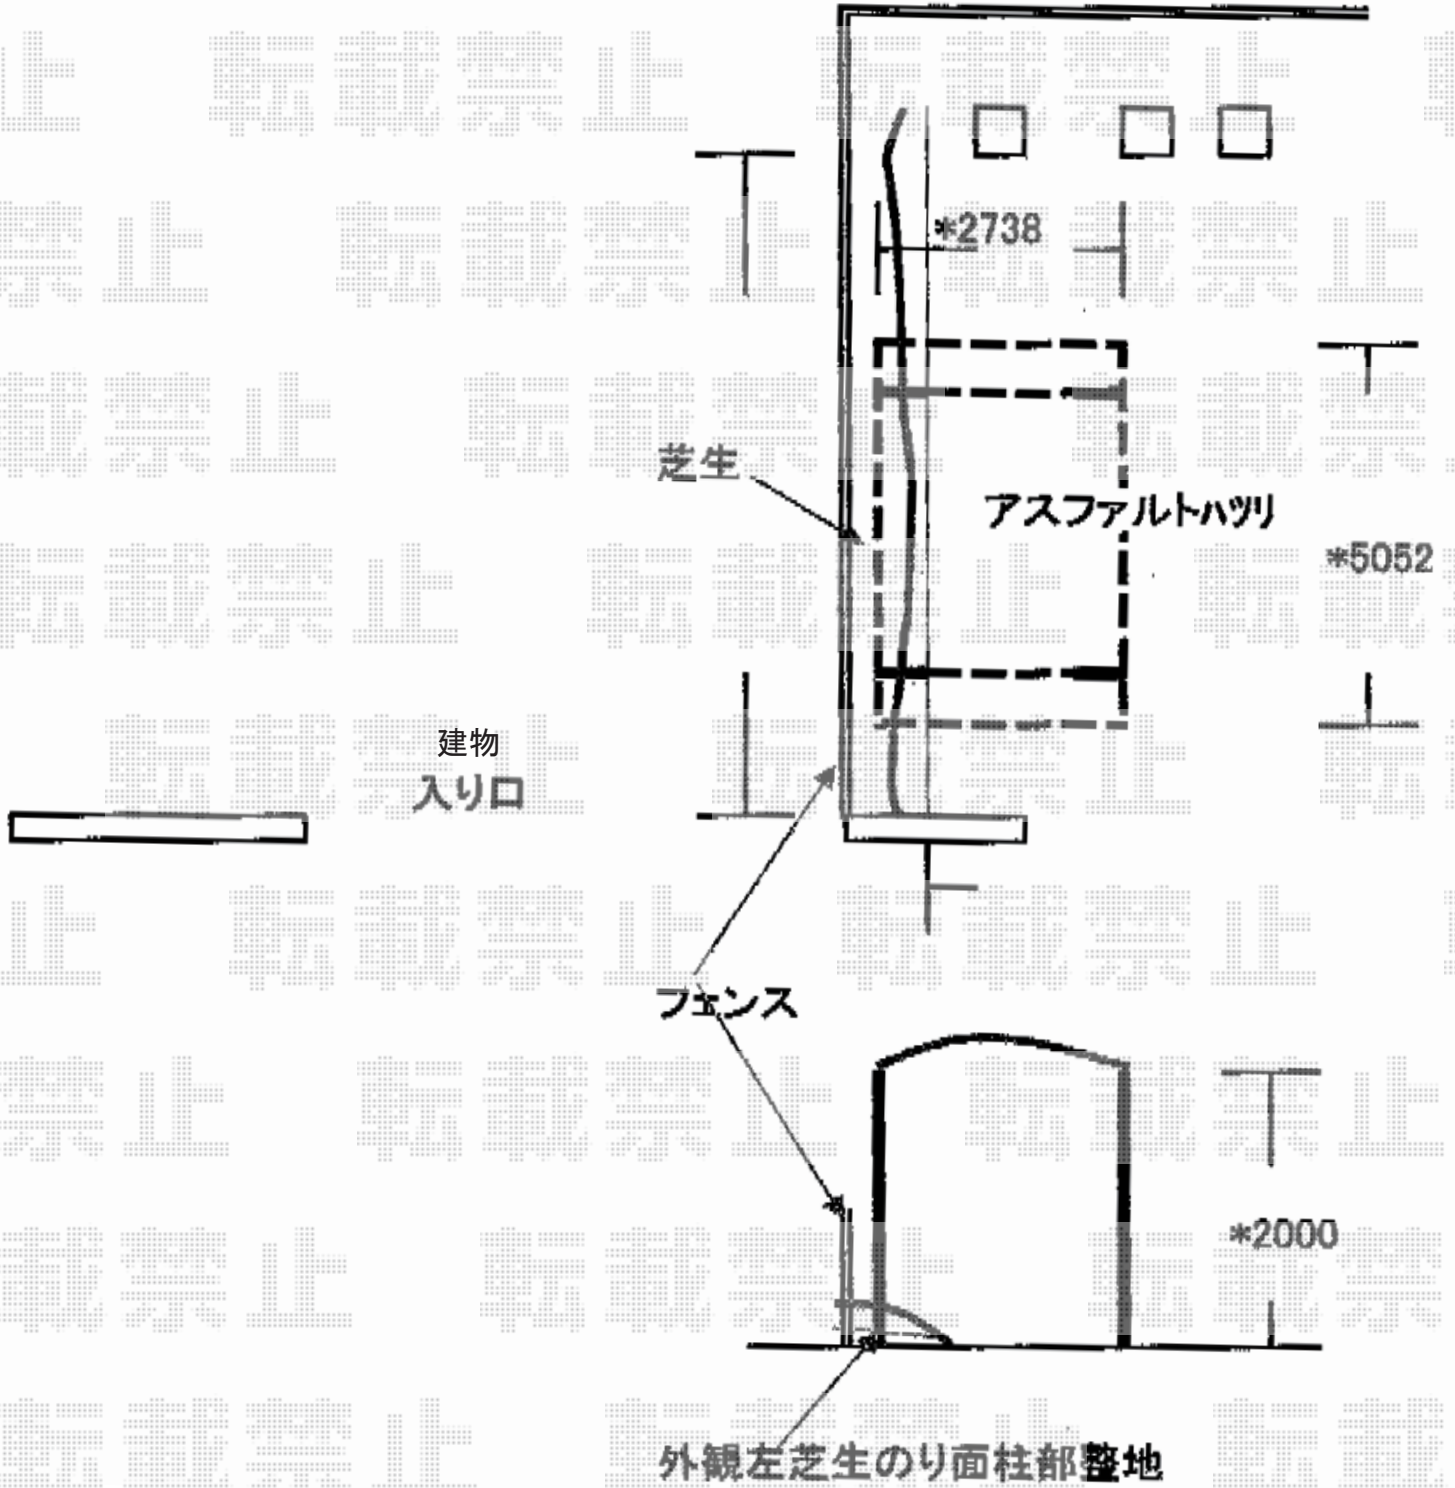

カーポート 施工概略図

YKK AP レイナワンポートグラン 積雪～20cm対応
幅= 2,738mm
奥行= 5,052mm
色： カームブラック
屋根材： ポリカーボネート（アースブルー）
柱仕様： 標準柱仕様（有効高 約2,000mm）

2019-7-628297

担当者

木挽