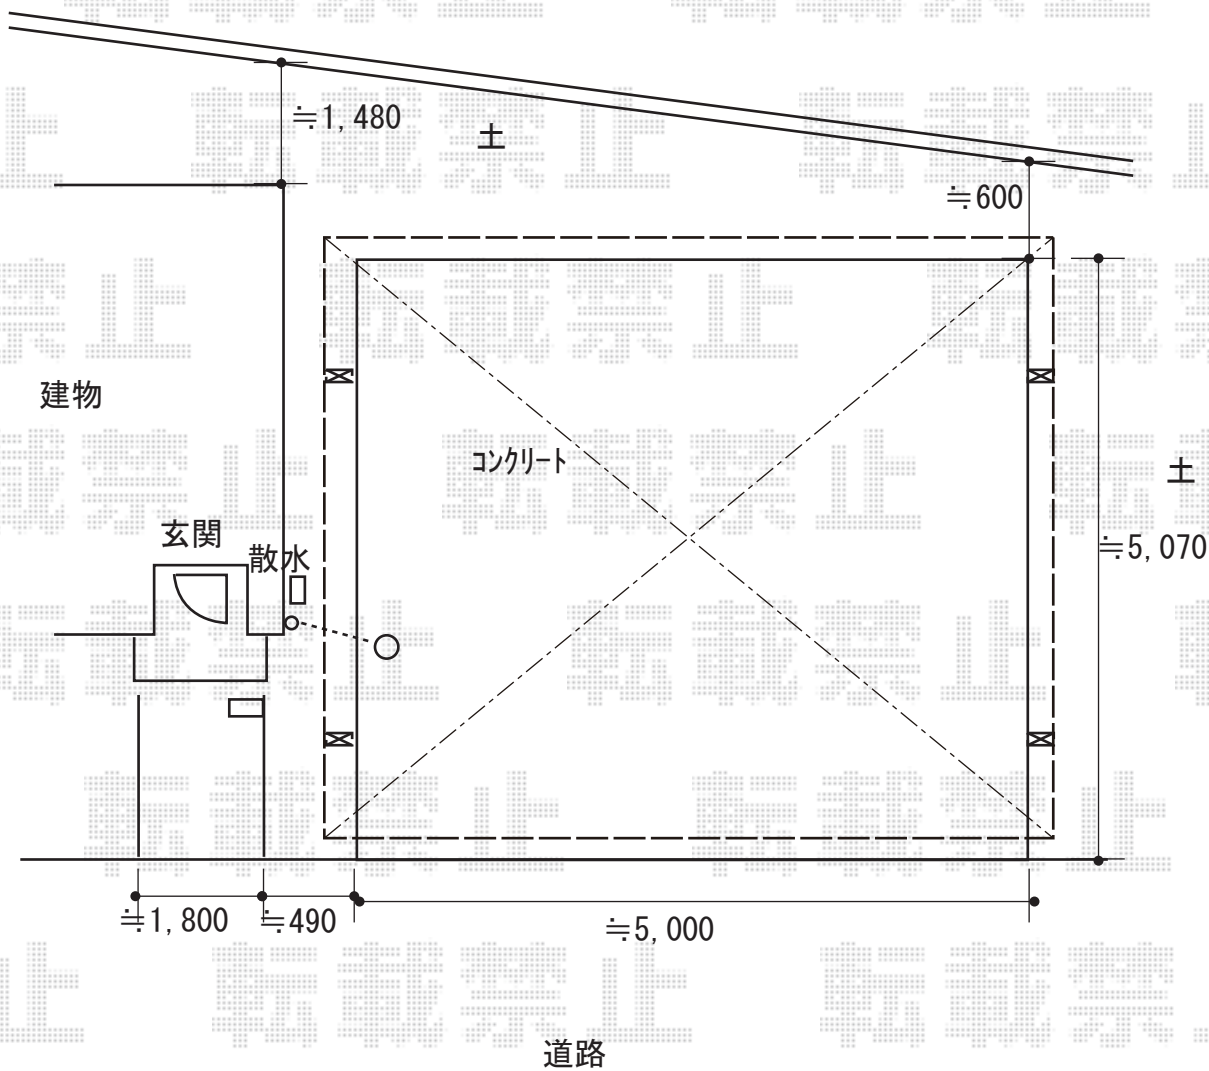

カーポート 施工概略図

YKK AP レイナツインポートグラン 積雪～20cm対応
幅= 5,392mm
奥行= 5,052mm
色：【仮】プラチナステン
屋根材：ポリカーボネート（【仮】トーマイマット）
柱仕様：ハイルーフ柱仕様（有効高 約2,350mm）

2019-7-628335

担当者

新西