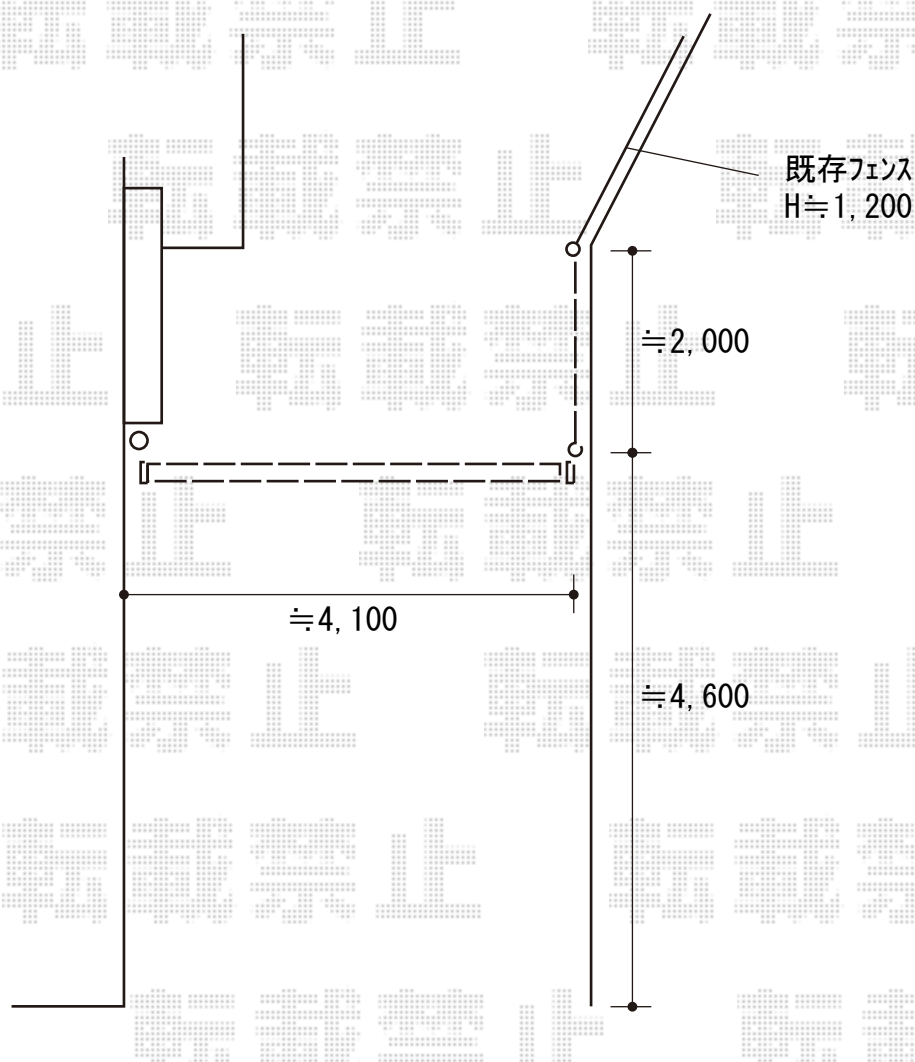

# フェンス/カーゲート 施工概略図

朝日フェンス FMフェンス A1200  
本体（水平）：2m  
既設支柱接続中間金具構成：1セット  
色：ダークブラウン

YKK AP レイオス1型 ノンレール 片開き 42S  
開口幅= 4,107mm  
全幅= 4,207mm  
たみ幅= 597mm  
高さ= 柱：1,170 mm 扉：1,150mm  
色：カームブラック  
キャスター数：3箇所  
落棒数：3本