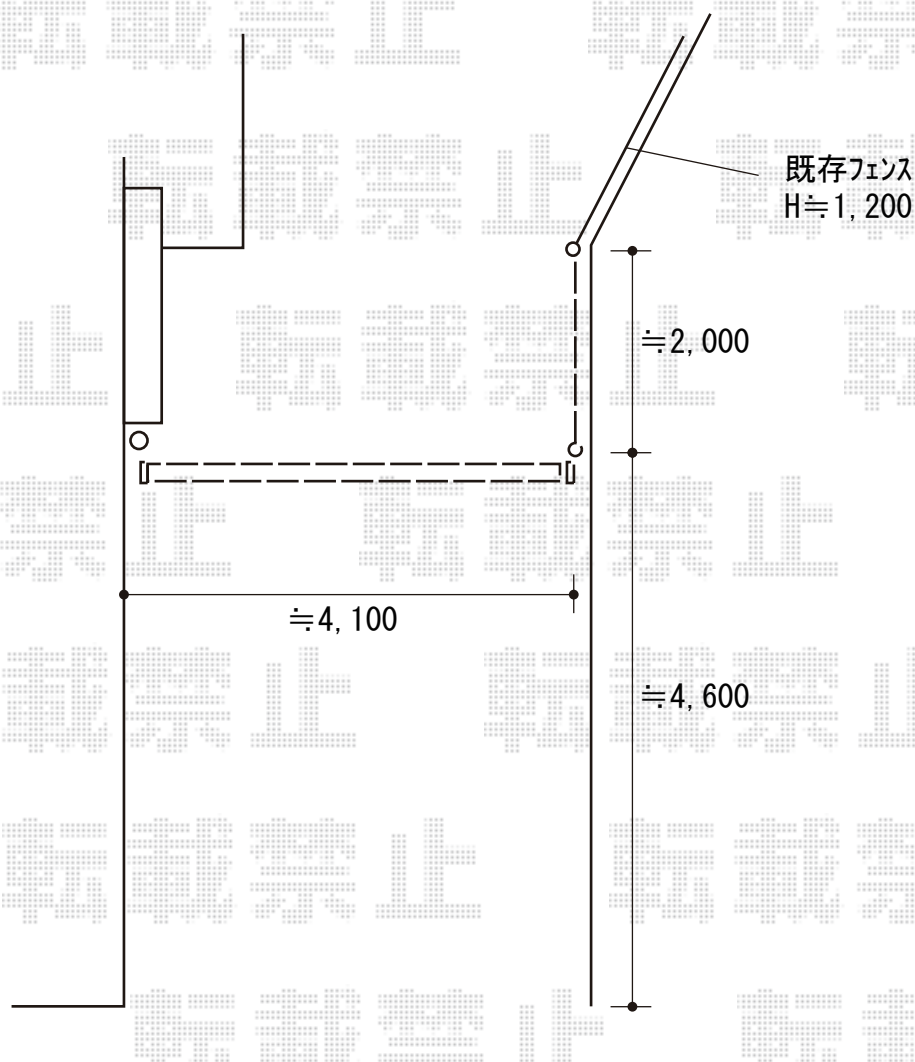

フェンス/カーゲート 施工概略図

朝日フェンス FMフェンス A1200
 本体（水平）：2m
 既設支柱接続中間金具構成：1セット
 色：ダークブラウン

YKK AP レイオス1型 ノンレール 片開き 42S
 開口幅= 4,107mm
 全幅= 4,207mm
 たたみ幅= 597mm
 高さ= 柱：1,170 mm 扉：1,150mm
 色：カムブラック
 キャスター数：3箇所
 落棒数：3本

2019-7-628425