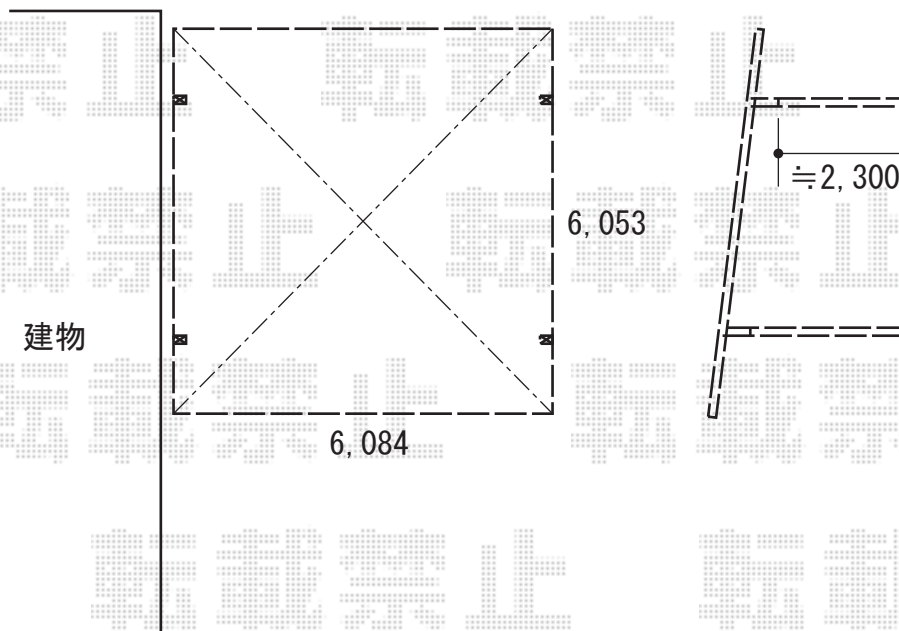

カーポート 施工概略図

LIXIL(トステム) テリオスポートIII 1500 2台用 角柱4本柱 積雪~50cm対応
幅= 6,084mm
奥行= 6,053mm
色: シャイングレー
屋根材: スチール折板(ペフ無/t 0.6) × 10枚 ※価格別途
柱仕様: ロング柱25仕様(有効高 約2,500mm)
横材: なし

2019-7-628449

担当者

木挽