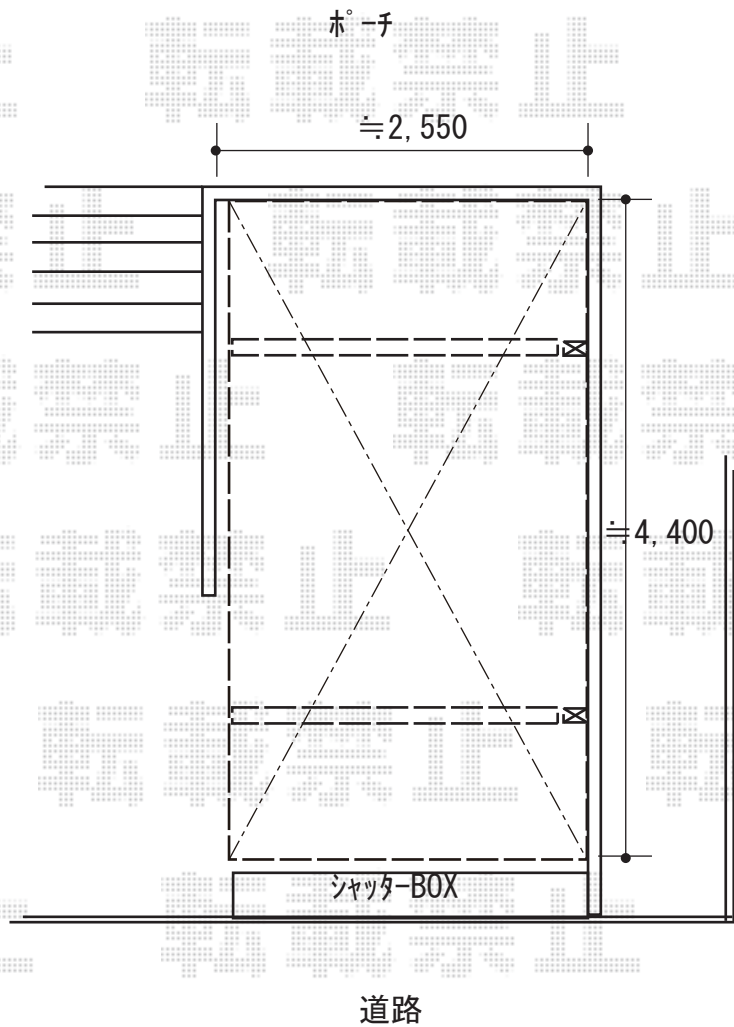

カーポート 施工概略図

YKK AP エフルージュグラン 積雪~20cm対応
幅= 2,400mm
奥行= 5,052mm
色： ピュアシルバー
屋根材： ポリカーボネート（トーマイマット）
柱仕様： 標準柱仕様（有効高 約2,000mm）

YKK AP エフルージュグラン 着脱式サポート柱 標準・ハイルーフ兼用
色： ピュアシルバー
入り数： 2本入り×1セット

2019-7-628525

担当者

伊野