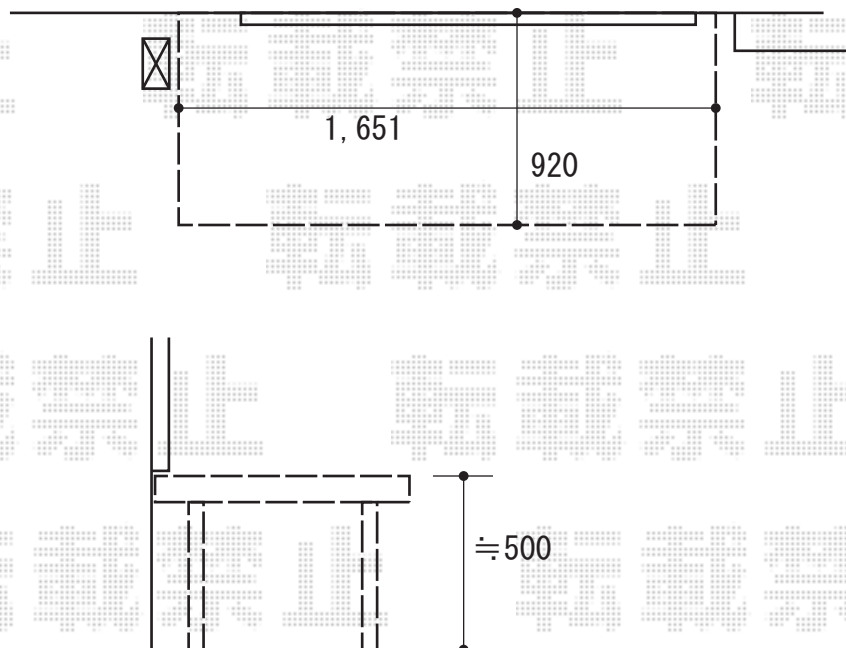

ウッドデッキ 施工概略図

YKK AP リウッドデッキ 200
間口= 1.0間(1,851mm)
出幅= 3尺(920mm)
色 : レッドブラウン
床板 : 縦貼り
幕板 : 標準幕板
束柱 : Sタイプ(550mm) (色 : カームブラック)

2019-7-628550

担当者

山崎