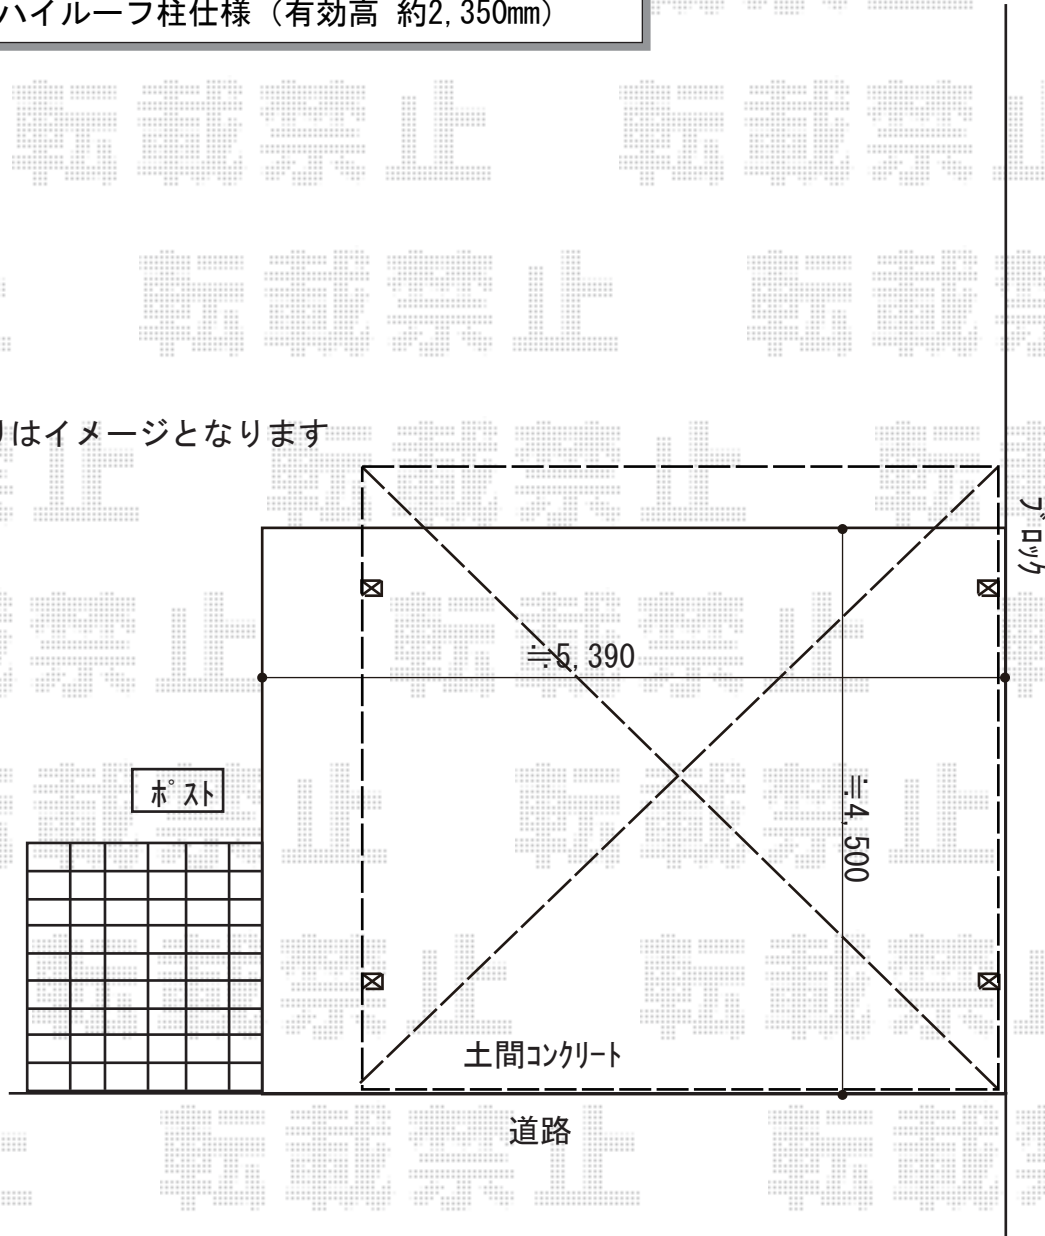

カーポート 施工概略図

YKK AP レイナツインポートグラン 積雪~20cm対応
幅= 5,097mm
奥行= 5,052mm
色： プラチナステン
屋根材： 熱線遮断ポリカーボネート（クリアマット）
柱仕様： ハイルフ柱仕様（有効高 約2,350mm）

※納まりはイメージとなります

2019-7-628552

担当者 村上（公）