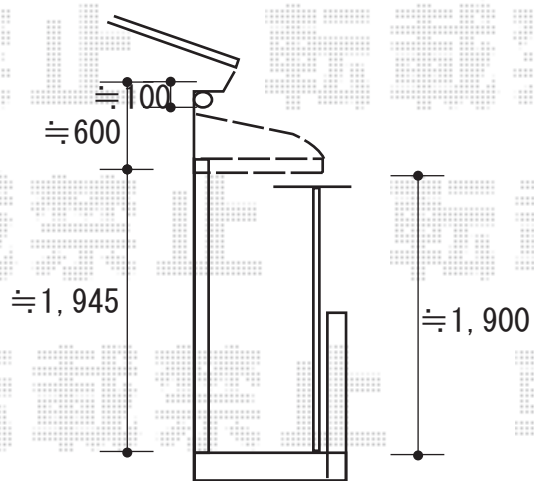

LIXIL スピーネ R型 ルーフタイプ 単体 積雪~20cm対応
間口= 関東間1.5間 (柱芯々2,530mm 屋根幅2,750mm)
出幅= 3尺 (885mm)
色: シャイングレー
屋根材: ポリカーボネート (クリアブルー)
柱仕様: 柱無しタイプ
施工方法: 下止め仕様
追加部材: 92° エルボ×6セット

2019-7-628557	担当者	松浦
---------------	-----	----