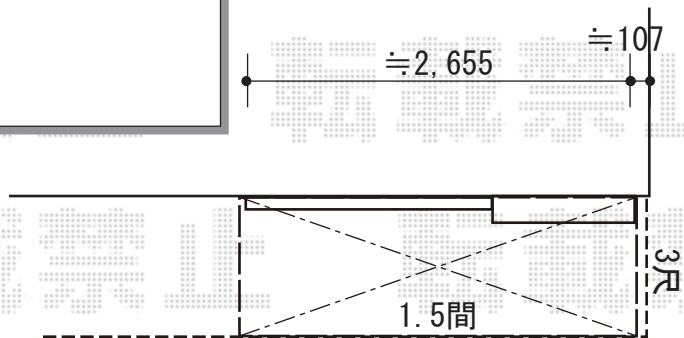

LIXIL スピーネ R型 ルーフタイプ 単体 積雪~20cm対応
間口= 関東間1.5間 (柱芯々2,530mm 屋根幅2,750mm)
出幅= 3尺 (885mm)
色: シャイングレー
屋根材: ポリカーボネート (クリアブルー)
柱仕様: 柱無しタイプ
施工方法: 下止め仕様
追加部材: 92° エルボ×6セット

2019-7-628557	担当者	松浦
---------------	-----	----