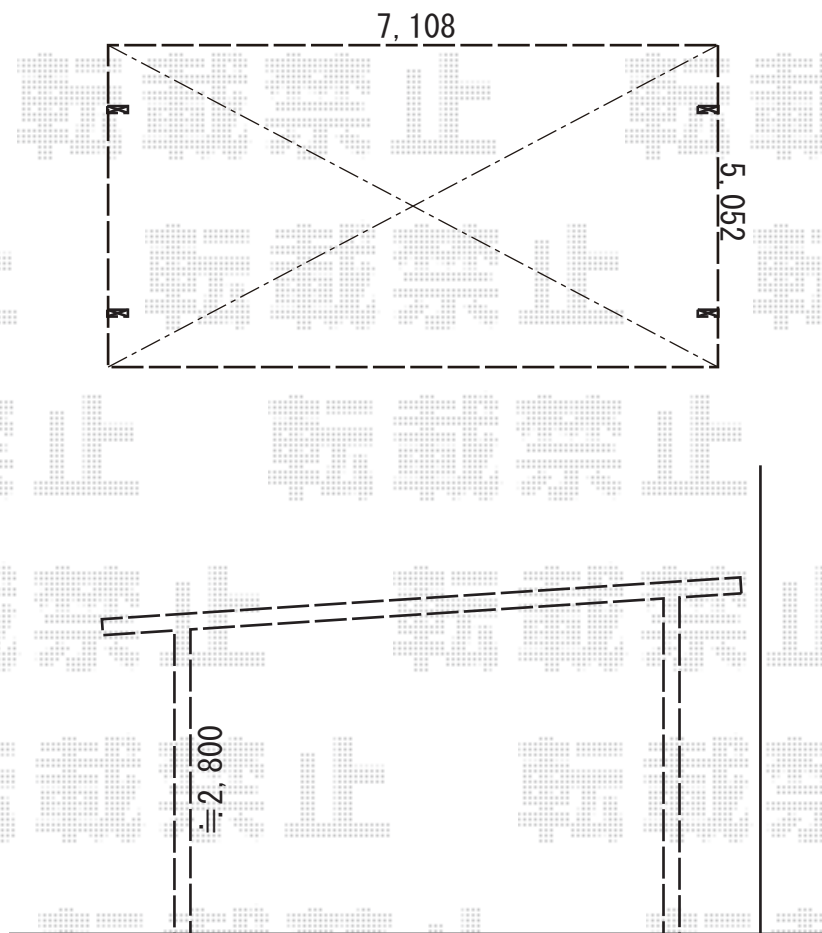

# カーポート 施工概略図

YKK AP エフルージュ トリプル 積雪~20cm対応  
幅= 7,108mm  
奥行= 5,052mm  
色： プラチナステン  
屋根材： ポリカーボネート（トーマイマット）  
柱仕様： ハイロング柱仕様（有効高 約2,800mm）

2019-7-628718

担当者

新西