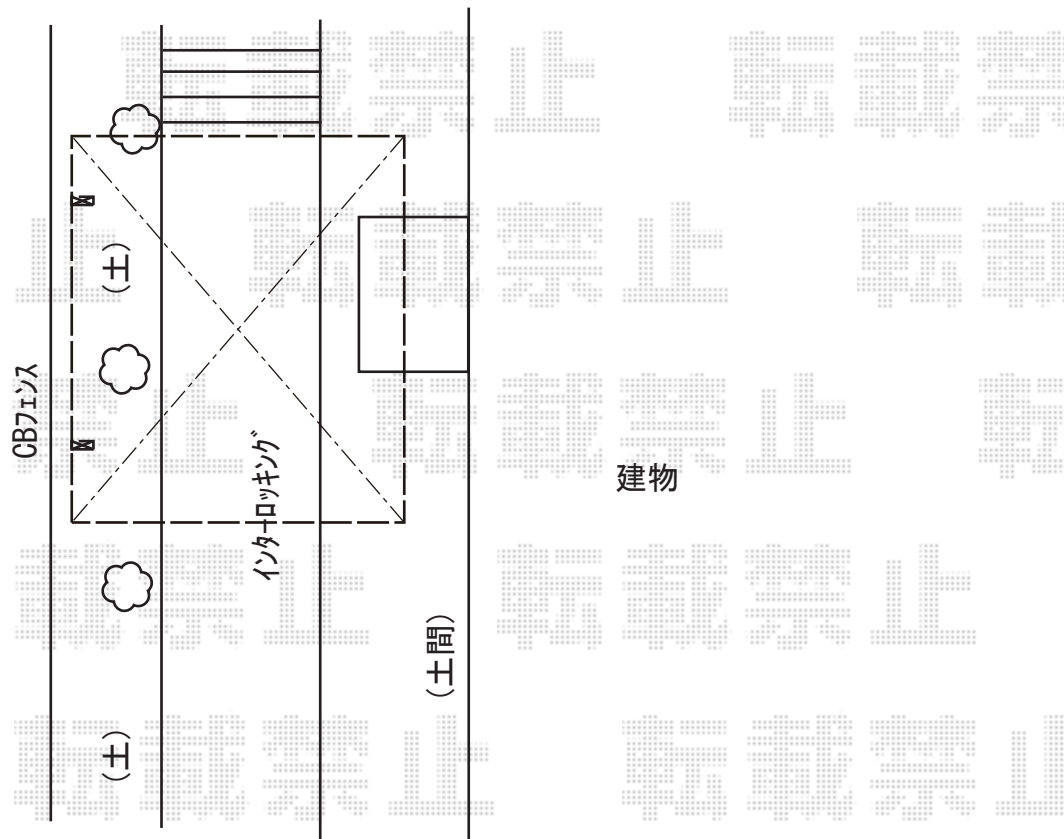

サイクルポート 施工概略図

LIXIL ネスカRミニ (ラウンドスタイル) 積雪~20cm対応
幅= 1,801mm
奥行= 2862mm(4台~7台用)
色: シャイングレー
屋根材: 熱線吸収ポリカーボネート (クリアマットS・すりガラス調)
柱仕様: 標準柱仕様 (有効高 約1,900mm)

LIXIL ネスカRミニ 物干しセット 標準2本入り×1セット
色: シャイングレー

2019-7-628744