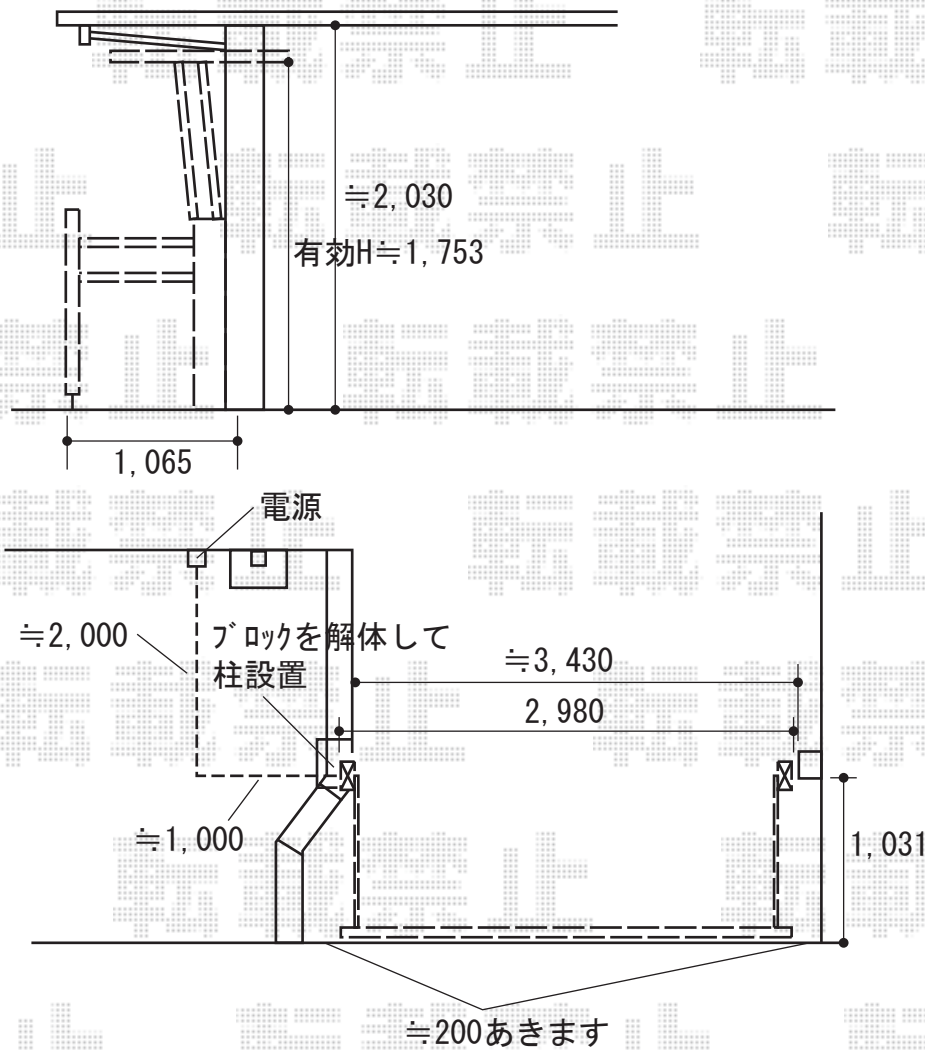

カーゲート 施工概略図

YKK AP ルシアスアップゲート 1型 横格子 電動式
本体 (W×H) = (2,880mm × 1,000mm)
色 : プラチナステン
柱仕様 : 標準柱仕様 (有効通過高1,760mm)
駆動 : 1モーター外観左側駆動
リモコン : 標準1個入り

YKK AP ルシアスアップゲート用 リモコン送信器K3型 (追加用)
数量 : 1

2019-7-628745

担当者

山崎