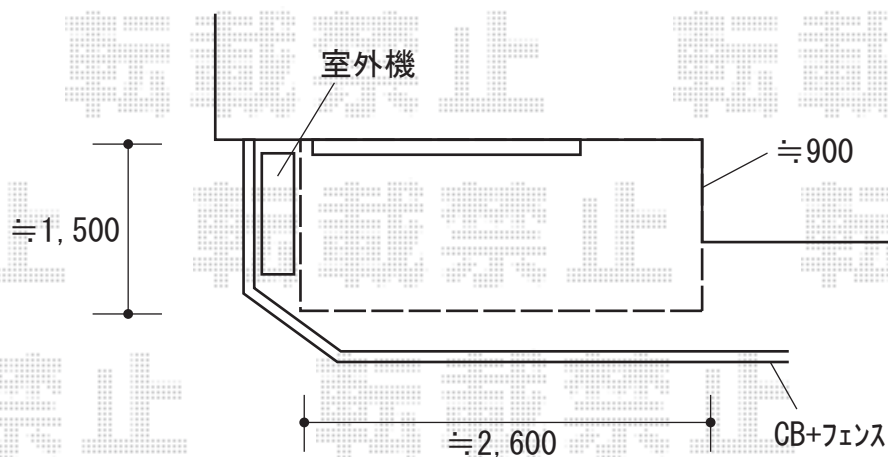

# ウッドデッキ 施工概略図

LIXIL 樹ら楽ステージ

間口= 1.5間(2,716mm)

出幅= 5尺(1,511mm)

【未定】色：【未定】

床板：縦貼り

幕板：幕板B（薄）

【未定】束柱：束柱B（400~550mm）（色：【未定】）