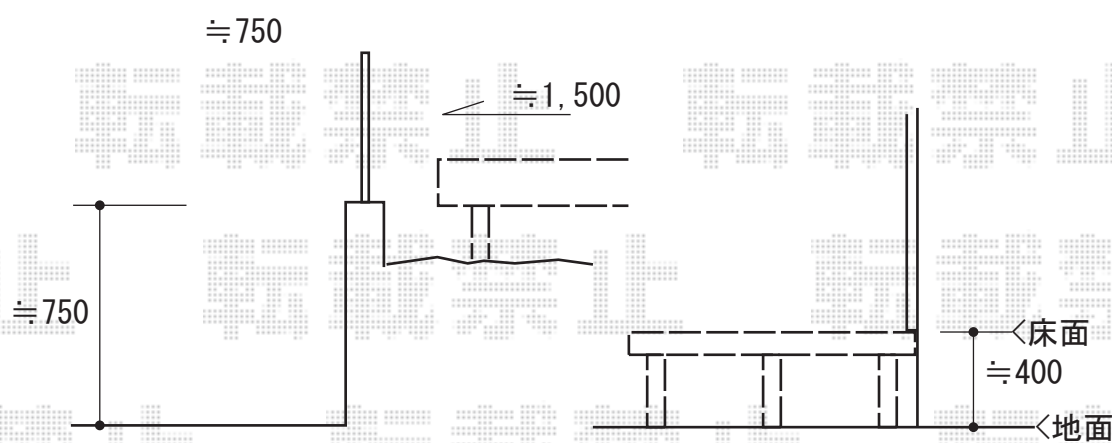

# ウッドデッキ 施工概略図

LIXIL 樹ら楽ステージ

間口= 1.5間(2,716mm)

出幅= 5尺(1,511mm)

【未定】色：【未定】

床板：縦貼り

幕板：幕板B（薄）

【未定】束柱：束柱B（400~550mm）（色：【未定】）