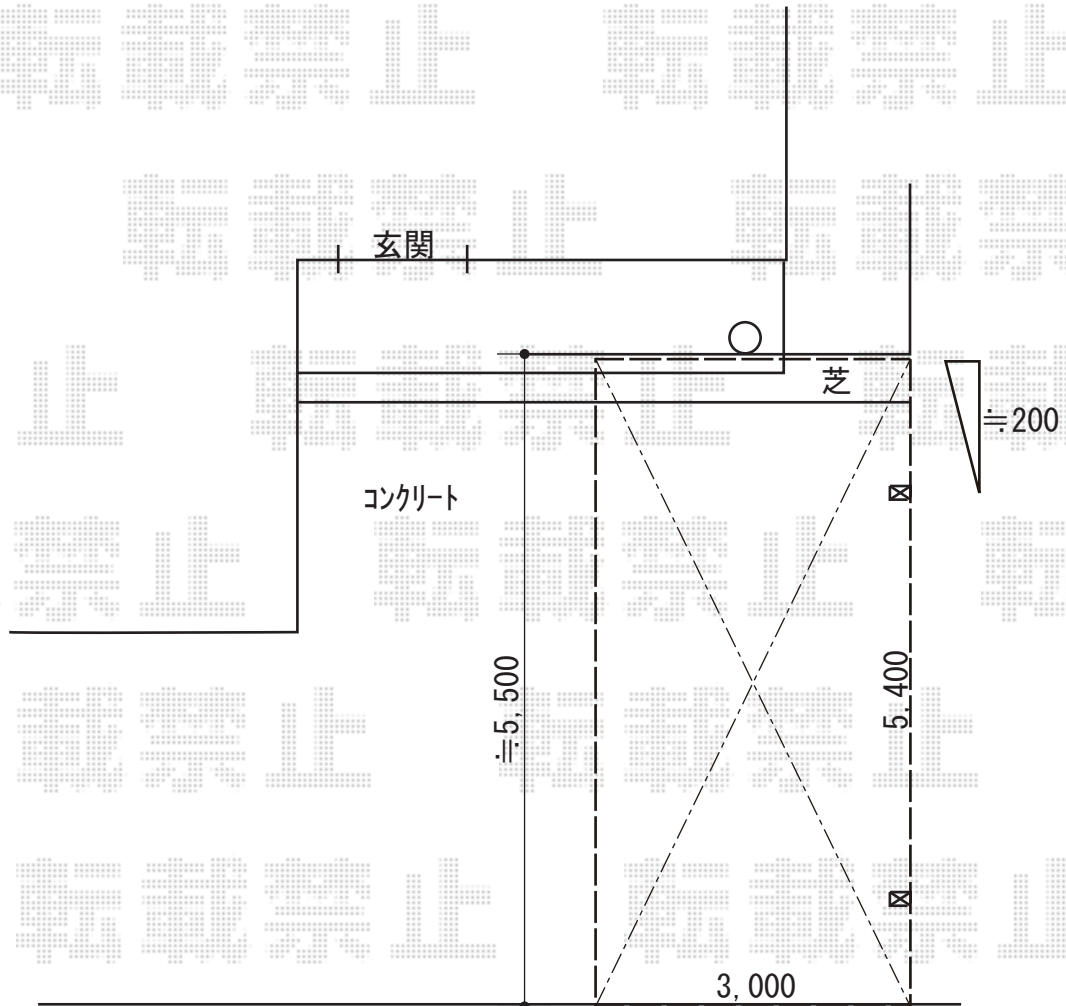

カーポート 施工概略図

YKK AP レイナポートグラン 積雪～20cm対応  
幅= 3,000mm  
奥行= 5,400mm  
色： プラチナステン  
屋根材： ポリカーボネート（アースブルー）  
柱仕様： ハイルフ柱仕様（有効高 約2,350mm）

2019-7-628775

担当者

木挽