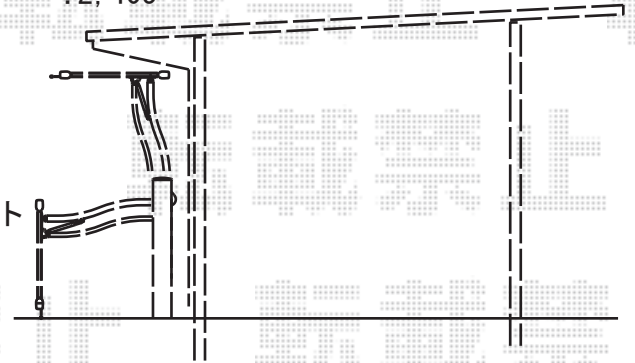

カーポート・カーゲート・門扉 施工概略図

LIXIL 【ご提案/仮】ネスカF（フラットスタイル）ワイド 積雪～20cm対応
幅= 5,417mm 奥行= 5,002mm 色：ブラック
屋根材：ポリカーボネート（クリアマット・すりガラス調）
柱仕様：ロング柱25仕様（有効高 約2,500mm）

YKK AP ルシアスアップゲートワイド 2型 たて格子 手動
本体（W×H）=（5,280mm × 1,000mm）
色：カームブラック
柱仕様：ハイルフ柱仕様（有効通過高2,140mm）
駆動：手動式

YKK AP シンプレオ門扉2型 縦格子 両開き親子 門柱使用
扉幅 = 400+800mm 扉高 = 1,200mm
色：カームブラック 錠：打掛錠1型 開き：内開き
機能子扉：AN型（インターホン加工なし/ポスト：T9型）

YKK AP 汎用形材・部品/柱材・キャップ
柱材：75角柱/75×75×実L6,050mm×t2 × 2本
柱材用キャップ：75角用/2個入り× 4セット
色：ショコラウォールナット

樋下≒2,272
～≒2,405

カーゲート
必要高さ
≒2,285