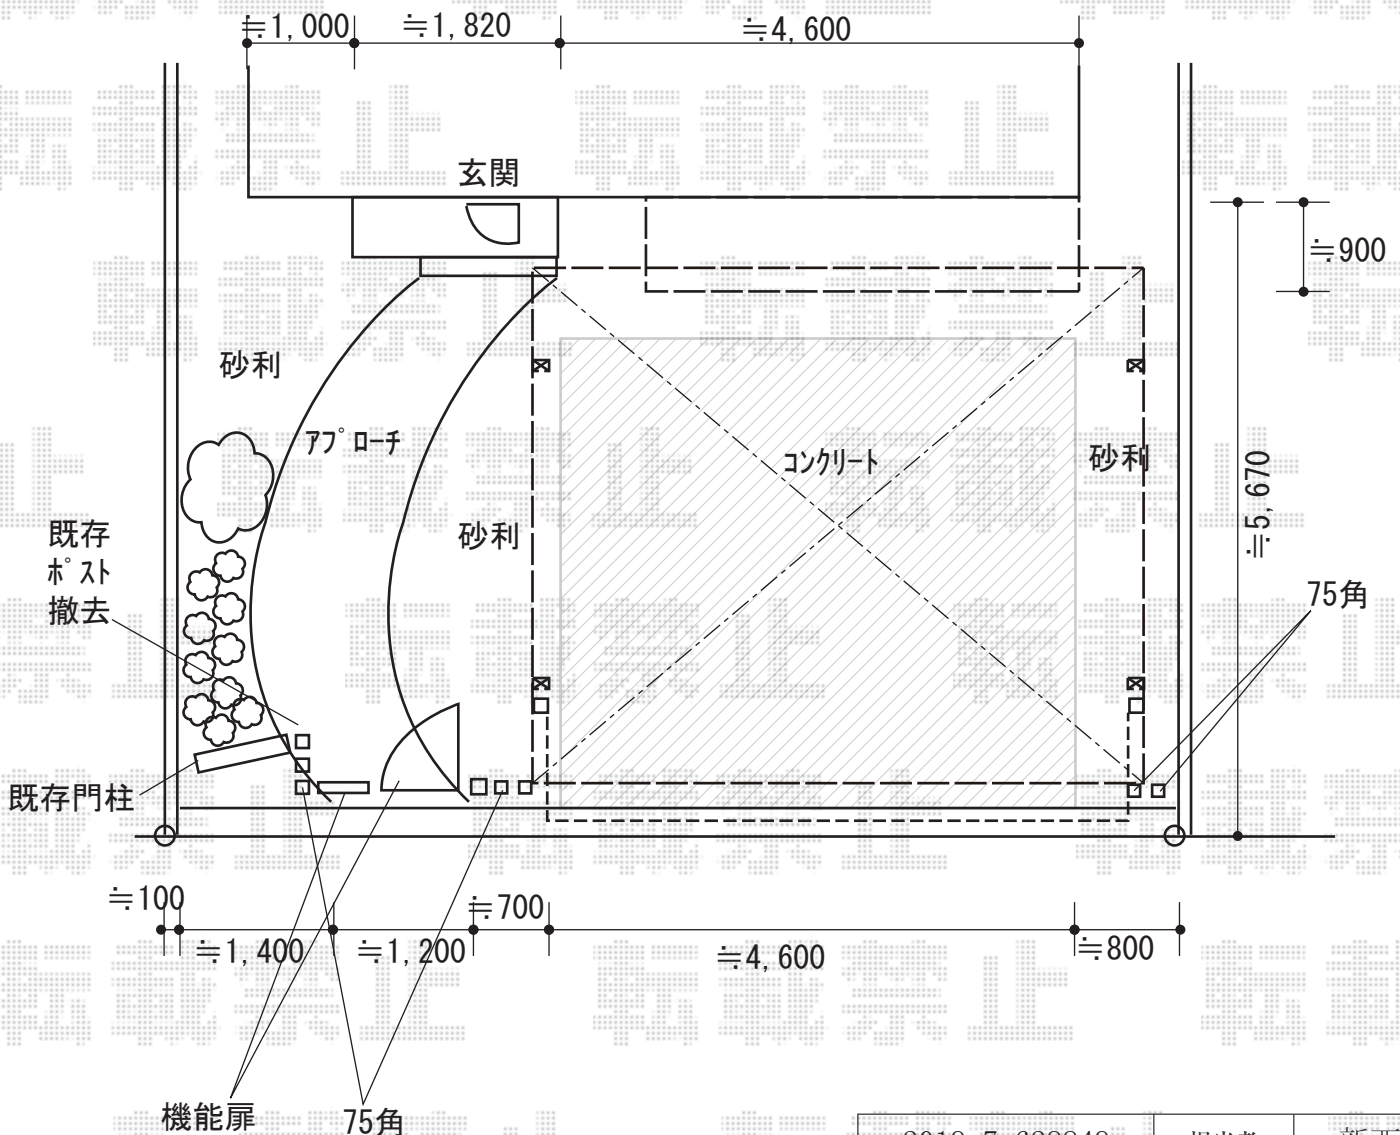

カーポート・カーゲート・門扉 施工概略図

LIXIL 【ご提案/仮】ネスカF（フラットスタイル）ワイド 積雪～20cm対応
 幅= 5,417mm 奥行= 5,002mm 色：ブラック
 屋根材：ポリカーボネート（クリアマット・すりガラス調）
 柱仕様：ロング柱25仕様（有効高 約2,500mm）

YKK AP ルシアスアップゲートワイド 2型 たて格子 手動
 本体（W×H）=（5,280mm × 1,000mm）
 色：カームブラック
 柱仕様：ハイルフ柱仕様（有効通過高2,140mm）
 駆動：手動式

YKK AP シンプレオ門扉2型 縦格子 両開き親子 門柱使用
 扉幅 = 400+800mm 扉高 = 1,200mm
 色：カームブラック 錠：打掛錠1型 開き：内開き
 機能子扉：AN型（インターホン加工なし/ポスト：T9型）

YKK AP 汎用形材・部品/柱材・キャップ
 柱材：75角柱/75×75×実L6,050mm×t2 × 2本
 柱材用キャップ：75角用/2個入り× 4セット
 色：ショコラウォールナット

樋下≒2,272
 ～≒2,405

カーゲート
 必要高さ
 ≒2,285

2019-7-628849	担当者	新西
---------------	-----	----