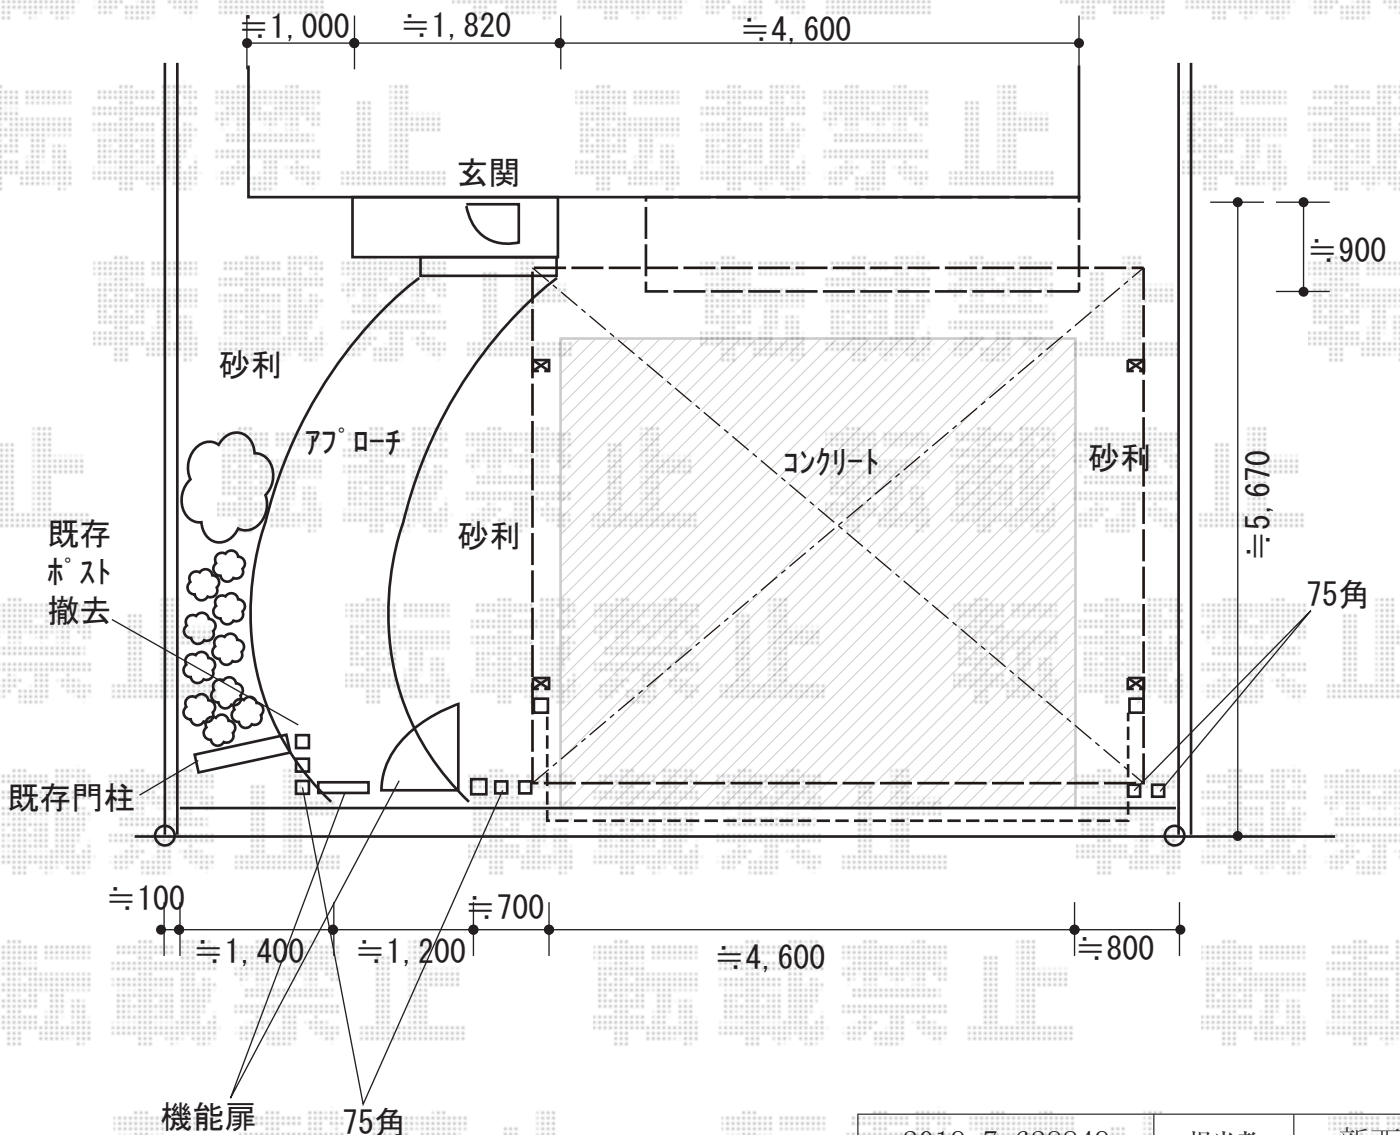

カーポート・カーゲート・門扉 施工概略図

LIXIL 【ご提案/仮】ネスカF（フラットスタイル）ワイド 積雪～20cm対応  
 幅= 5,417mm 奥行= 5,002mm 色：ブラック  
 屋根材：ポリカーボネート（クリアマット・すりガラス調）  
 柱仕様：ロング柱25仕様（有効高 約2,500mm）

YKK AP ルシアスアップゲートワイド 2型 たて格子 手動  
 本体（W×H）=（5,280mm × 1,000mm）  
 色：カームブラック  
 柱仕様：ハイルフ柱仕様（有効通過高2,140mm）  
 駆動：手動式

YKK AP シンプレオ門扉2型 縦格子 両開き親子 門柱使用  
 扉幅 = 400+800mm 扉高 = 1,200mm  
 色：カームブラック 錠：打掛錠1型 開き：内開き  
 機能子扉：AN型（インターホン加工なし/ポスト：T9型）

YKK AP 汎用形材・部品/柱材・キャップ  
 柱材：75角柱/75×75×実L6,050mm×t2 × 2本  
 柱材用キャップ：75角用/2個入り× 4セット  
 色：ショコラウォールナット

樋下≒2,272  
 ～≒2,405

カーゲート  
 必要高さ  
 ≒2,285

2019-7-628849	担当者	新西
---------------	-----	----