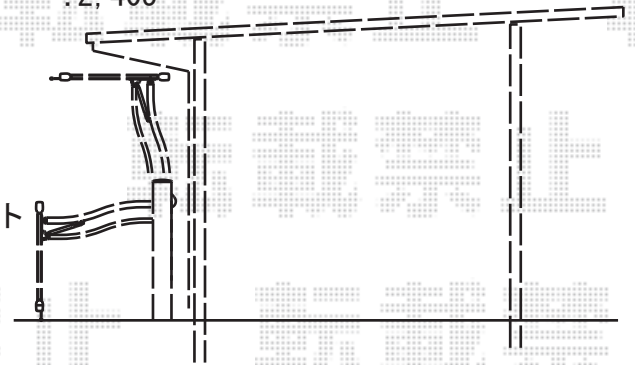

カーポート・カーゲート・門扉 施工概略図

LIXIL 【ご提案/仮】ネスカF（フラットスタイル）ワイド 積雪～20cm対応
幅= 5,417mm 奥行= 5,002mm 色：ブラック
屋根材：ポリカーボネート（クリアマット・すりガラス調）
柱仕様：ロング柱25仕様（有効高 約2,500mm）

YKK AP ルシアスアップゲートワイド 2型 たて格子 手動
本体（W×H）=（5,280mm × 1,000mm）
色：カームブラック
柱仕様：ハイルフ柱仕様（有効通過高2,140mm）
駆動：手動式

YKK AP シンプレオ門扉2型 縦格子 両開き親子 門柱使用
扉幅 = 400+800mm 扉高 = 1,200mm
色：カームブラック 錠：打掛錠1型 開き：内開き
機能子扉：AN型（インターホン加工なし/ポスト：T9型）

YKK AP 汎用形材・部品/柱材・キャップ
柱材：75角柱/75×75×実L6,050mm×t2 × 2本
柱材用キャップ：75角用/2個入り× 4セット
色：ショコラウォールナット

樋下≒2,272
～≒2,405

カーゲート
必要高さ
≒2,285