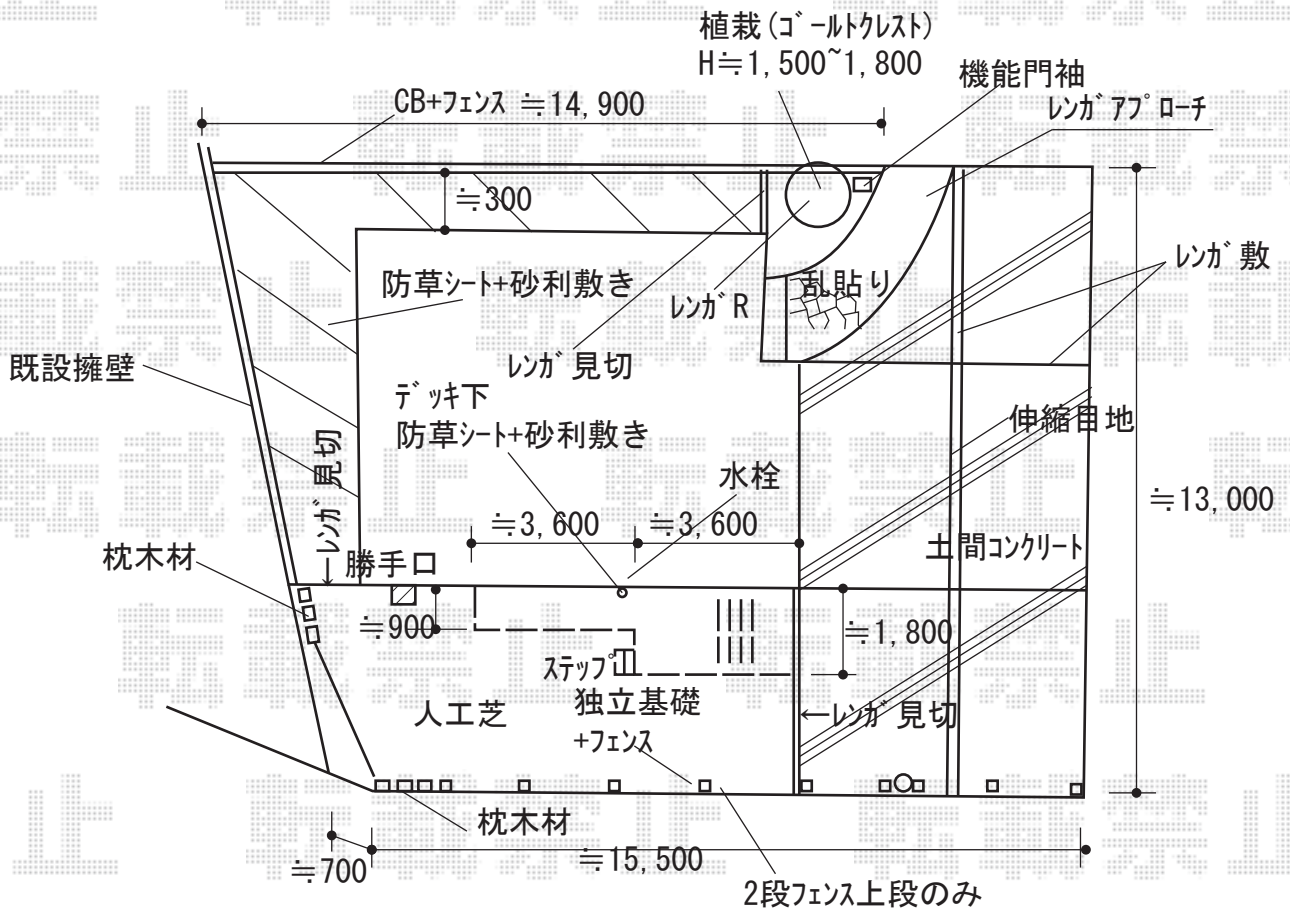

エクステリア工事 施工概略図

LIXIL (TOEX) 【A】 ハイグリッドフェンスUF8型 フリーポールタイプ
 本体1枚 (W×H) = T-8 (2,000mm×720mm) × 12枚
 スチール柱: T-8 × 14本
 コーナー継手: 1セット
 小口キャップ: 1セット
 色: オータムブラウン

YKK AP ルシアスポストユニット BK01型 木調カラー
 本体: 表札灯タイプ (色: ハニーチェリー+プラチナステン) × 1
 ポスト: T10型 前入れ前出し (色: プラチナステン) × 1
 表札: ステンレス表札S【YEM3】 × 1

タカショー 透水性人工芝 リアルパイル (30mm)
 本体: 【25034900/NBA-1850RP】 W1.82×L5m (9.1平米) × 5巻
 ジョイントシート: 【25320300/JO-3025B】 30cm×25m × 1巻
 接着剤 KU888: 【53473900/NBA-B1】 6kg × 1缶
 U字釘: 【25323400/JO-01C】 W40×L150mm/φ4 × 100本

¥東洋工業 ウォータービュー ナルル
 本体: ナルポール (色: ブラウン) × 1
 パン: なし
 蛇口: 胴長タップ (色: ゴールド) × 1
 補助蛇口: チルトタップ (色: ゴールド) × 1

YKK AP リウッドデッキ 200
 間口= 4.0間 (7,251mm)
 出幅= 6尺 (1,820mm)
 色: レッドブラウン
 床板: 縦貼り
 幕板: 標準幕板
 束柱: Sタイプ (550mm) (色: カームブラック)
 追加部材: L字加工部材一式
 オプション: リウッド ステップ5型 Sタイプ (1段) × 1セット