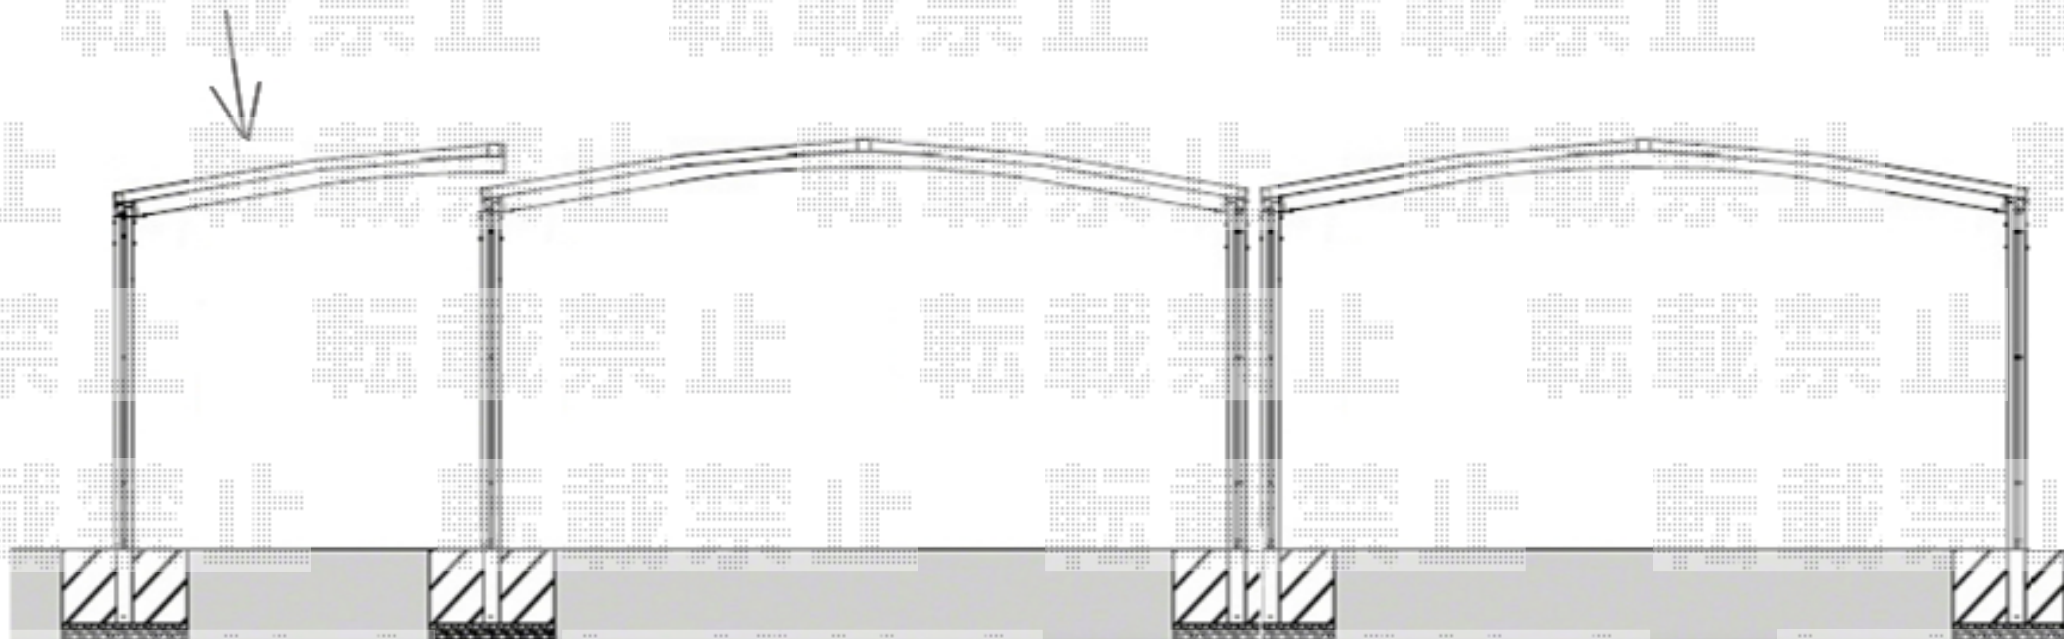

カーポート 施工概略図

LIXIL ネスカR (ラウンドスタイル) 積雪~20cm対応

幅= 2,701mm

奥行= 5,686mm

色: シャイングレー

屋根材: 熱線吸収ポリカーボネート (ブルーマットS・すりガラス調)

柱仕様: ロング柱25仕様 (有効高 約2,500mm)

追加部分

既設のカーポート