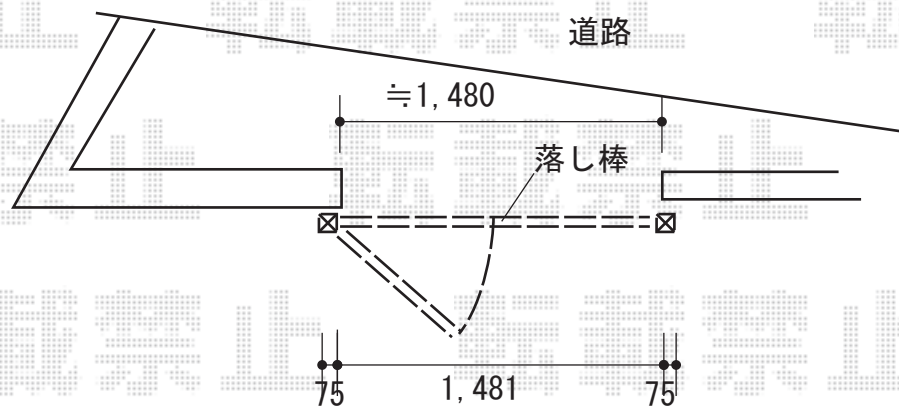

エクステリア工事 施工概略図

LIXIL (TOEX) ラフィーネ門扉1型 両開き
扉幅 = 700 + 700mm
扉高 = 1,000mm
色 : アイアンブラック
錠 : アームRF錠
開き : 内開き
オプション : 補助アンカー棒

2019-7-629057

担当者

丸山