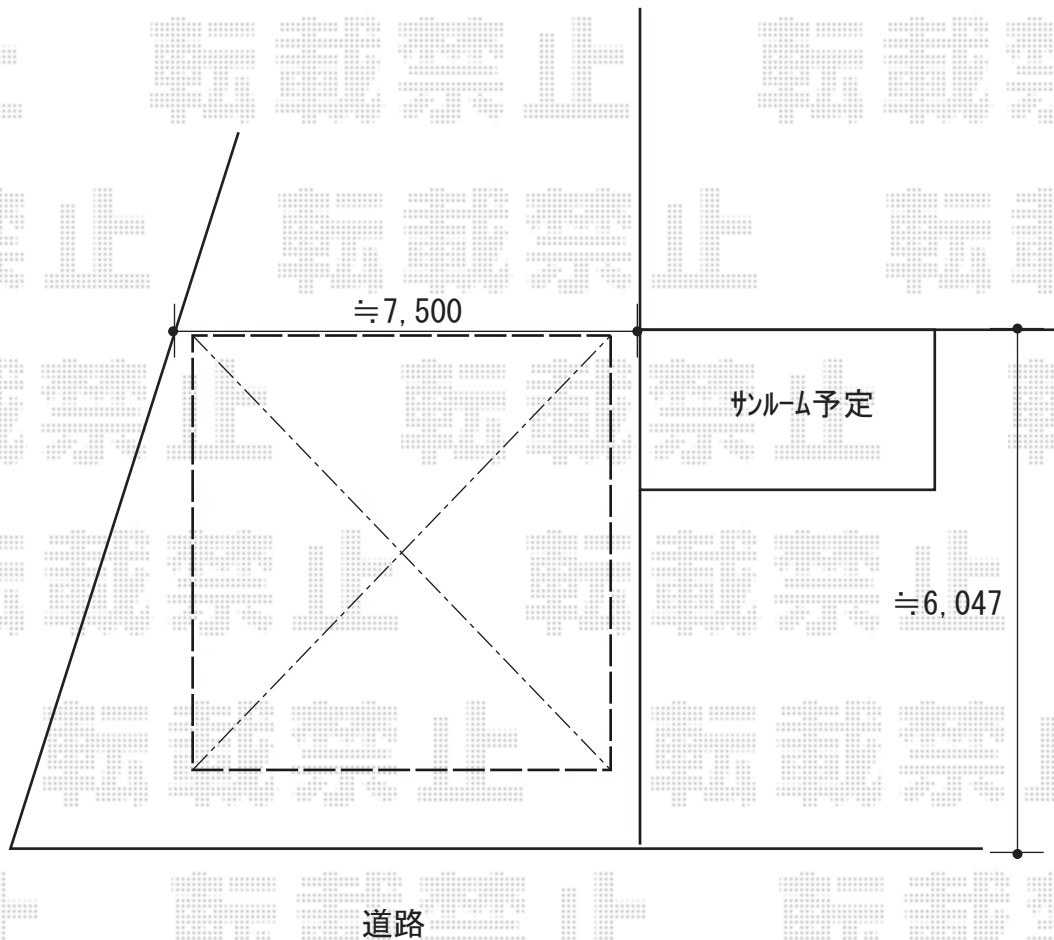

カーポート 施工概略図

YKK AP レイナツインポートグラン 積雪~20cm対応  
幅= 5,983mm  
奥行= 5,052mm  
色： プラチナステン  
屋根材： 熱線遮断ポリカーボネート（アースブルーマット調）  
柱仕様： ハイルフ柱仕様（有効高 約2,350mm）

※設置位置に関しましては  
施工時に調整致します。

2019-7-629079

担当者

木挽