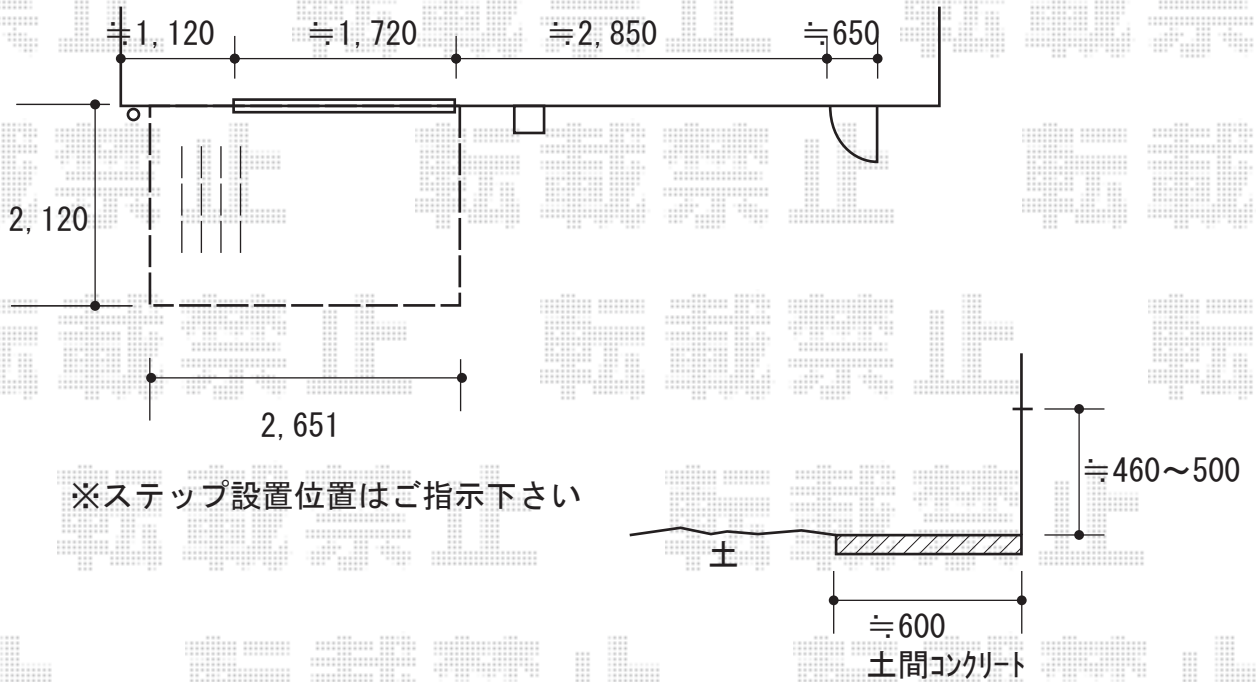

ウッドデッキ 施工概略図

YKK AP リウッドデッキ 200

間口= 1.5間 (2,651mm)

出幅= 7尺 (2,120mm)

色： ナチュラルブラウン

床板： 縦貼り

幕板： 標準幕板

束柱： Tタイプ (400~550mm) (色：カームブラック)

YKK AP 独立式リウッドステップ2型×1セット

色： ナチュラルブラウン/束柱色：カームブラック

2019-7-629097

担当者

木附