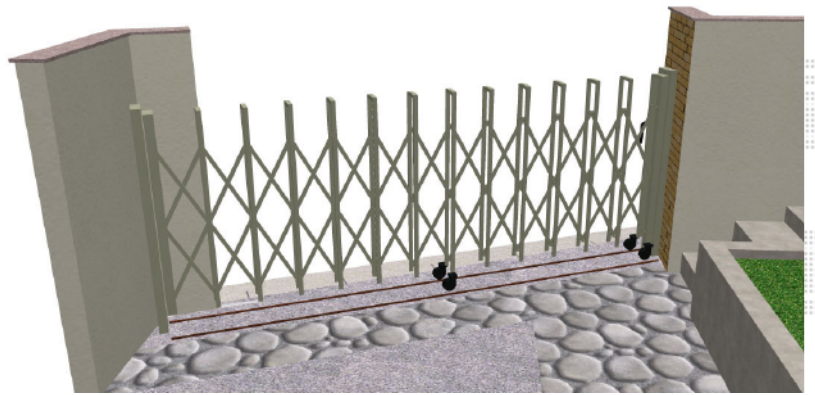

カーゲート施工概略図

Value Select トリップゲート RB型 ノンレール 片開き 32S  
 開口幅= 3,189mm  
 全幅= 3,289mm  
 たたみ幅= 373.5mm  
 高さ= 1,200mm  
 色： ステンカラー  
 キャスター数： 2箇所  
 落棒数： 2本  
 吊元柱： 外観右

2019-7-629123

担当者

山崎