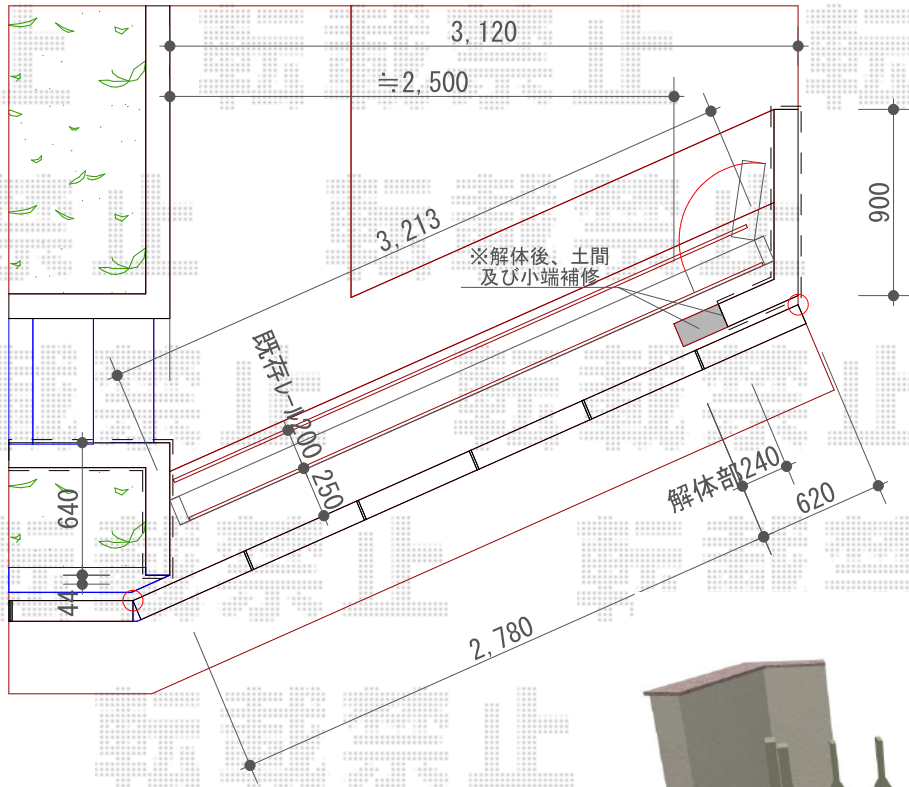

カーゲート施工概略図

Value Select トリップゲート RB型 ノンレール 片開き 32S  
 開口幅= 3,189mm  
 全幅= 3,289mm  
 たたみ幅= 373.5mm  
 高さ= 1,200mm  
 色： ステンカラー  
 キャスター数： 2箇所  
 落棒数： 2本  
 吊元柱： 外観右

2019-7-629123

担当者

山崎