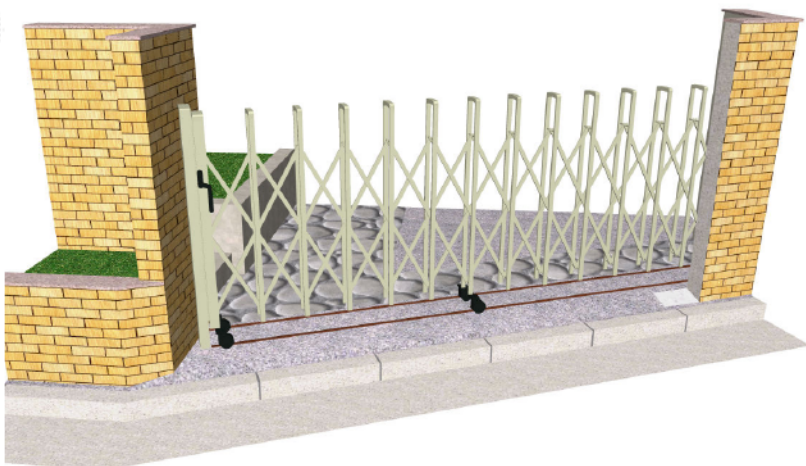

カーゲート施工概略図

Value Select トリップゲート RB型 ノンレール 片開き 32S  
 開口幅= 3,189mm  
 全幅= 3,289mm  
 たたみ幅= 373.5mm  
 高さ= 1,200mm  
 色： ステンカラー  
 キャスター数： 2箇所  
 落棒数： 2本  
 吊元柱： 外観右

2019-7-629123

担当者

山崎