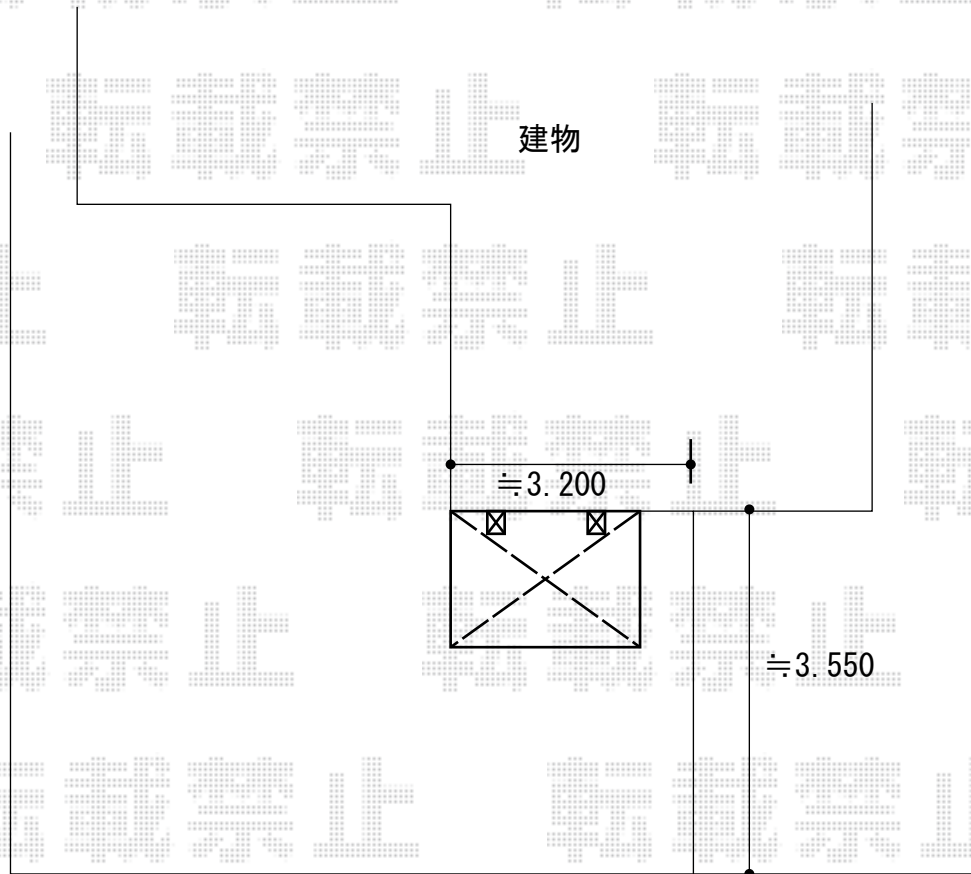

サイクルポート 施工概略図

YKK AP レイナポートグランミニ 積雪~20cm対応
幅= 2,100mm
奥行= 2,188mm (3台用)
色: プラチナステン
屋根材: ポリカーボネート (アースブルー)
柱仕様: 標準柱仕様 (有効高 約1,800mm)

2019-7-629201

担当者

新西