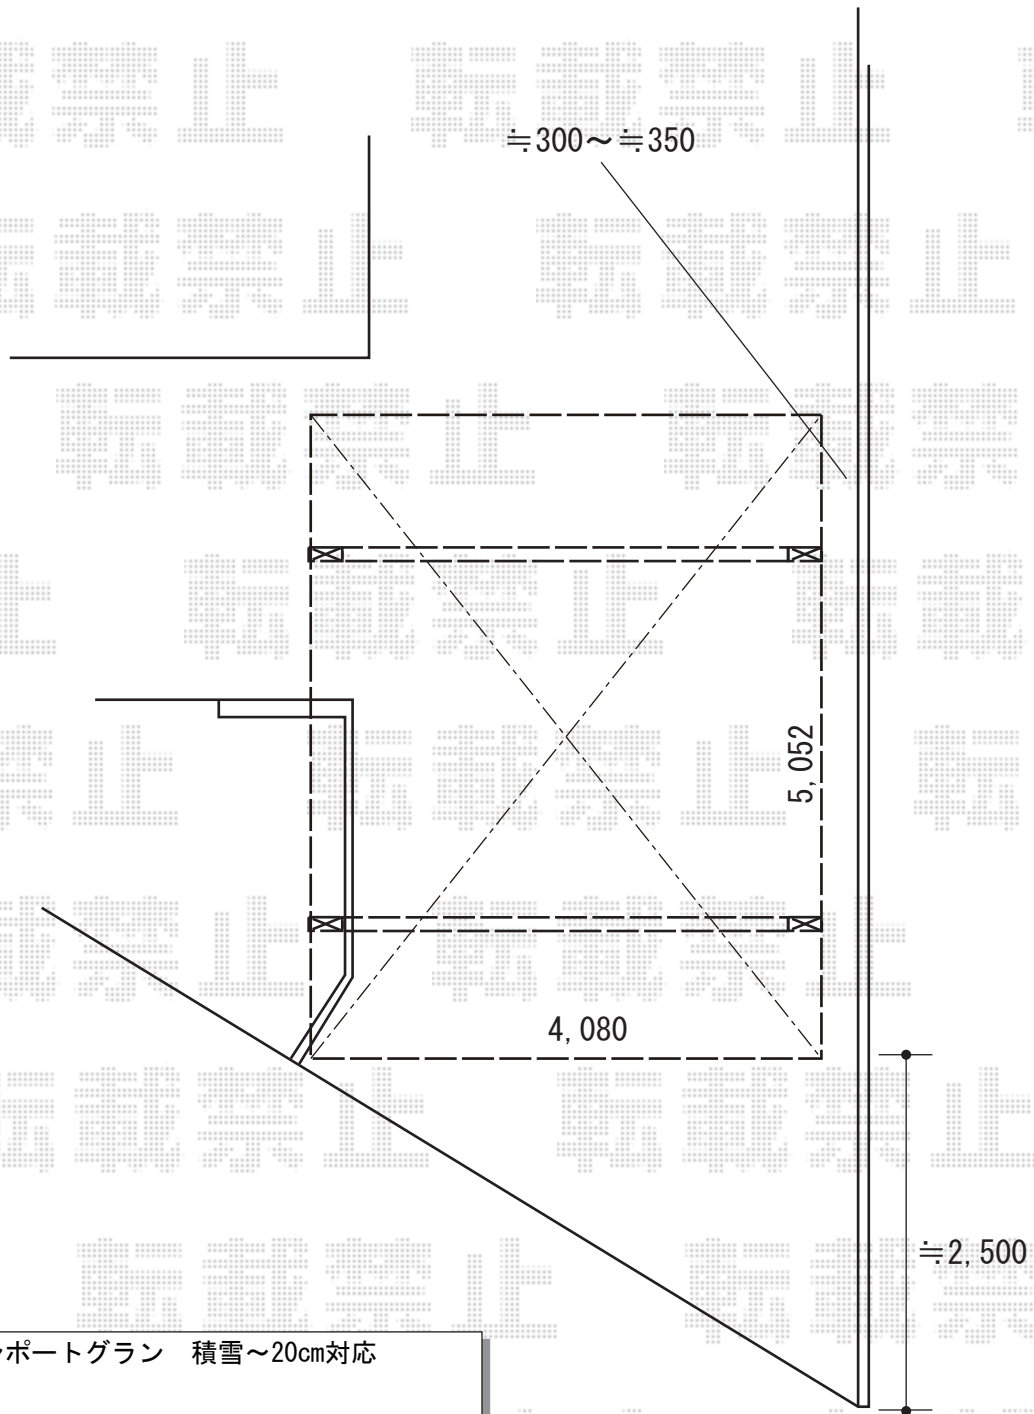

カーポート 施工概略図

YKK AP レイナツインポートグラン 積雪~20cm対応  
 幅= 4,185mm  
 奥行= 5,052mm  
 色： プラチナステン  
 屋根材： 熱線遮断ポリカーボネート（色： クリアマット）  
 柱仕様： 標準柱仕様（有効高 約2,000mm）

YKK AP 【外観右】レイナツインポートグラン サイドパネル  
 奥行サイズ： 長さ51用  
 高さ： 1段 \*H=836mm  
 色： プラチナステン  
 パネル材： 熱線遮断ポリカーボネート（色： クリアマット）  
 柱仕様： 標準用/間柱1本