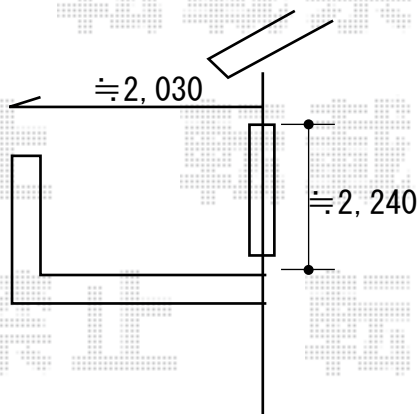

バルコニー屋根 施工概略図

YKK AP 【概算】ソラリア F型 屋根タイプ 単体 積雪~20cm対応
間口= メーター2.0間 (柱芯々3,718mm 屋根幅4,030mm)
出幅= 7尺 (2,070mm)
色: プラチナステン
屋根材: 熱線遮断ポリカーボネート (クリアマット調)
柱仕様: 柱奥行移動タイプ (柱2本)
施工方法: 下止め仕様
躯体式バルコニー取付部品: 中間用×2

YKK AP ソラリア 吊り下げ式固定物干し 標準
2本入り×1セット *竿無し 色: プラチナステン

YKK AP ソラリア 自在垂木掛け
間口サイズ: メーター2.0間用
色: プラチナステン

2019-7-629294

担当者

安田