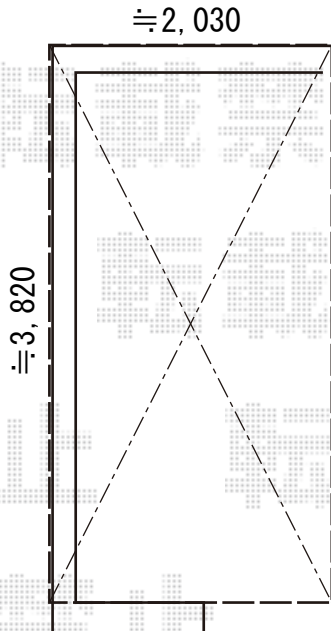

バルコニー屋根 施工概略図

YKK AP 【概算】ソラリア F型 屋根タイプ 単体 積雪~20cm対応
間口= メーター2.0間 (柱芯々3,718mm 屋根幅4,030mm)
出幅= 7尺 (2,070mm)
色: プラチナステン
屋根材: 熱線遮断ポリカーボネート (クリアマット調)
柱仕様: 柱奥行移動タイプ (柱2本)
施工方法: 下止め仕様
躯体式バルコニー取付部品: 中間用×2

YKK AP ソラリア 吊り下げ式固定物干し 標準
2本入り×1セット *竿無し 色: プラチナステン

YKK AP ソラリア 自在垂木掛け
間口サイズ: メーター2.0間用
色: プラチナステン

2019-7-629294

担当者

安田