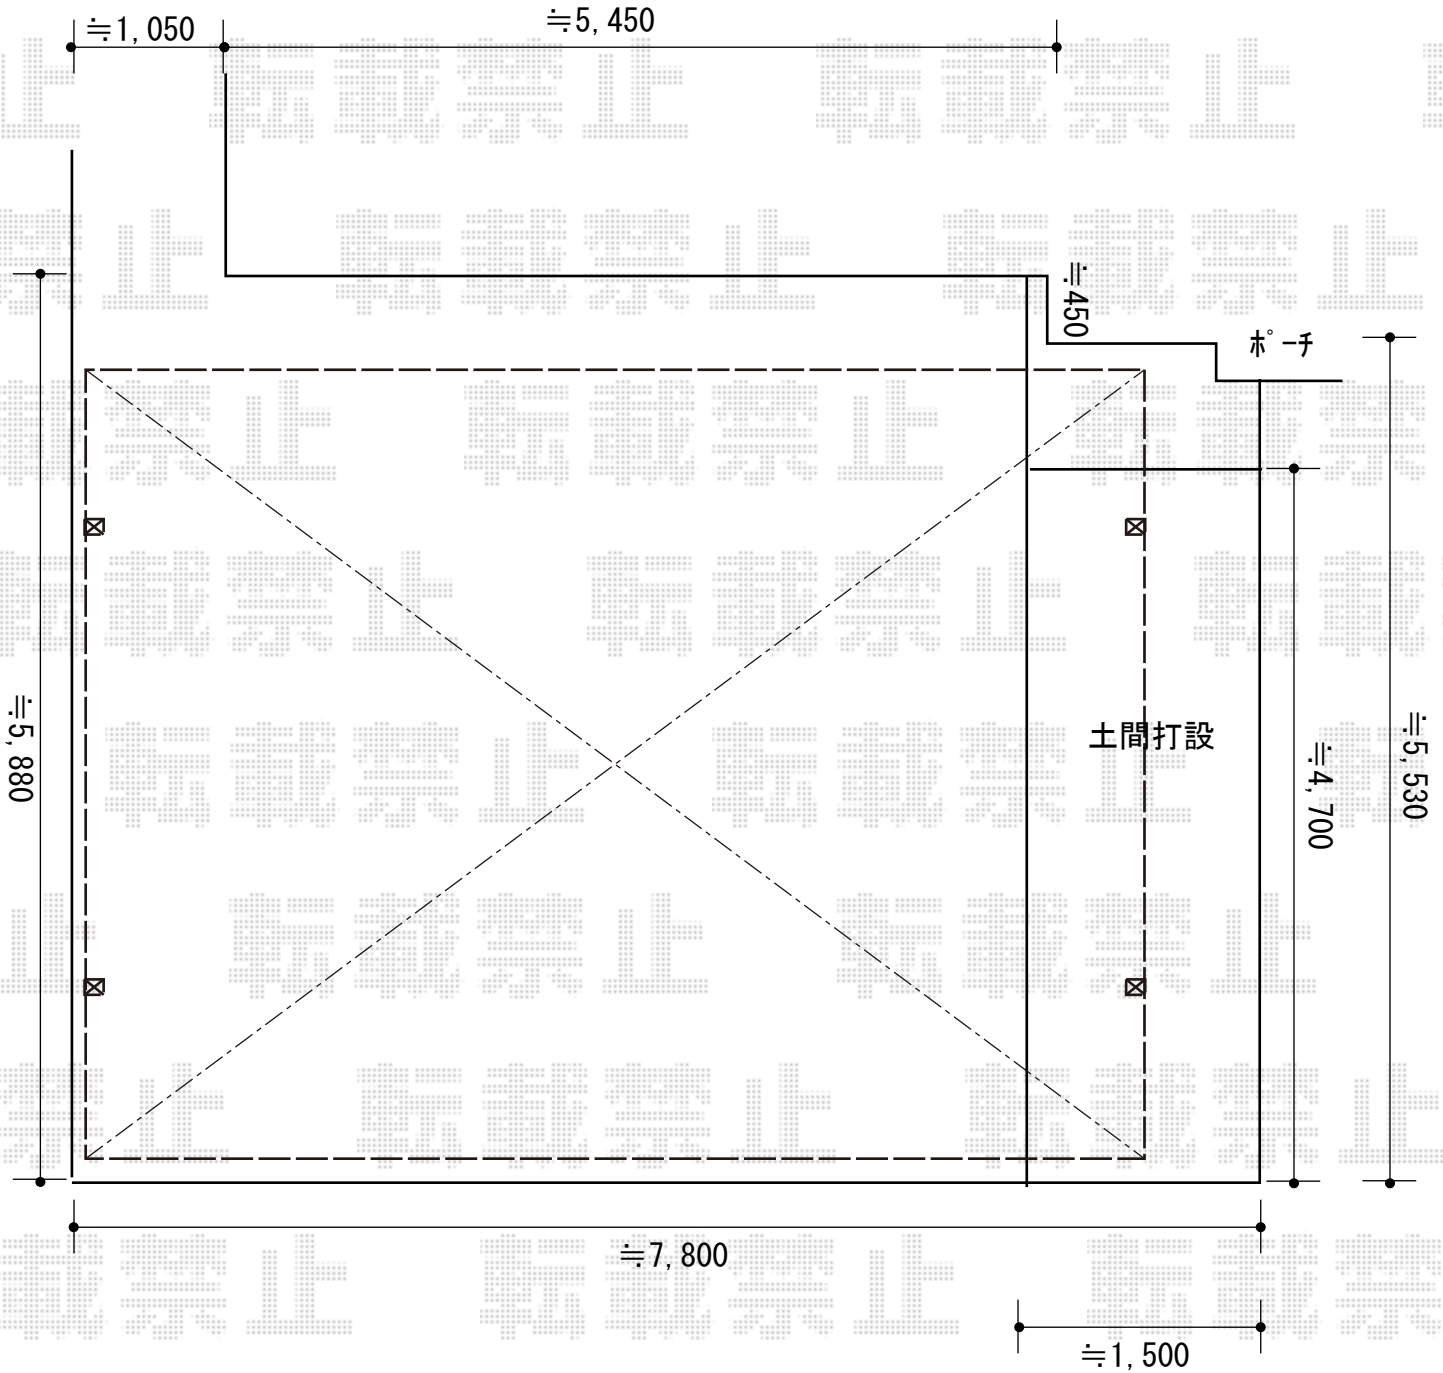

カーポート 施工概略図

YKK AP エフルージュ トリプル 積雪~20cm対応  
幅= 7,108mm  
奥行= 5,052mm  
色： ピュアシルバー  
屋根材： 熱線遮断ポリカーボネート(クリアマット)  
柱仕様： ハイルフ柱仕様 (有効高 約2,350mm)

2019-7-629350

担当者

村上 (公)