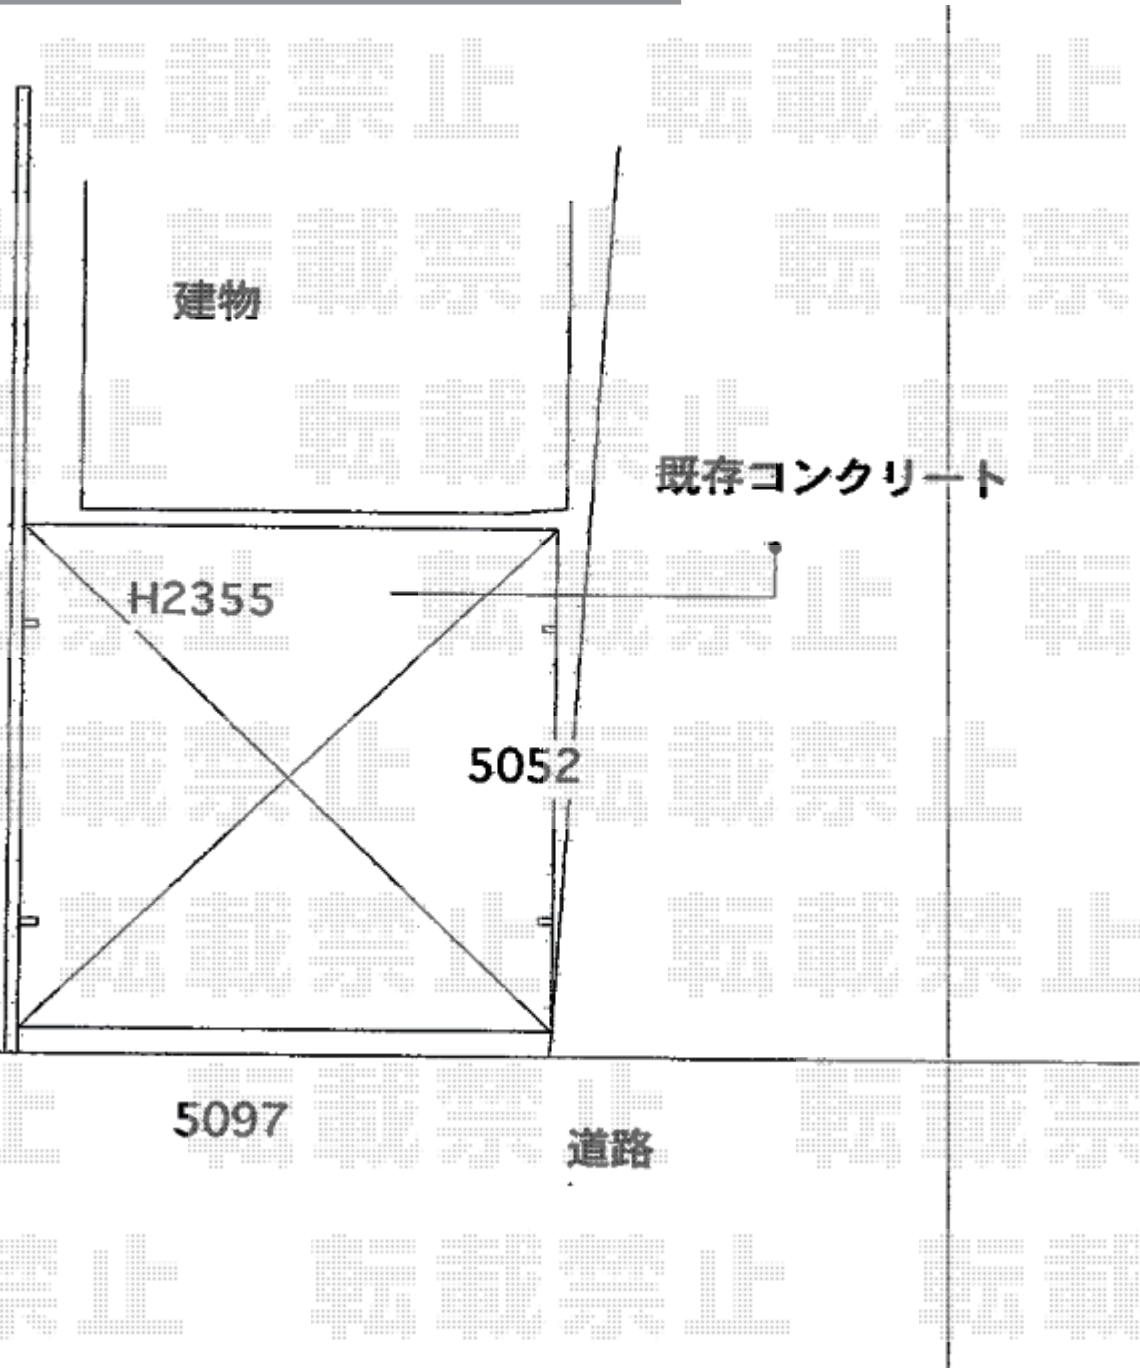

カーポート 施工概略図

YKK AP レイナツインポートグラン 積雪～20cm対応
幅= 5,097mm
奥行= 5,052mm
色：【未定】
屋根材：ポリカーボネート（【仮】アースブルー）
柱仕様：ハイルーフ柱仕様（有効高 約2,350mm）

2019-7-629353

担当者

伊野