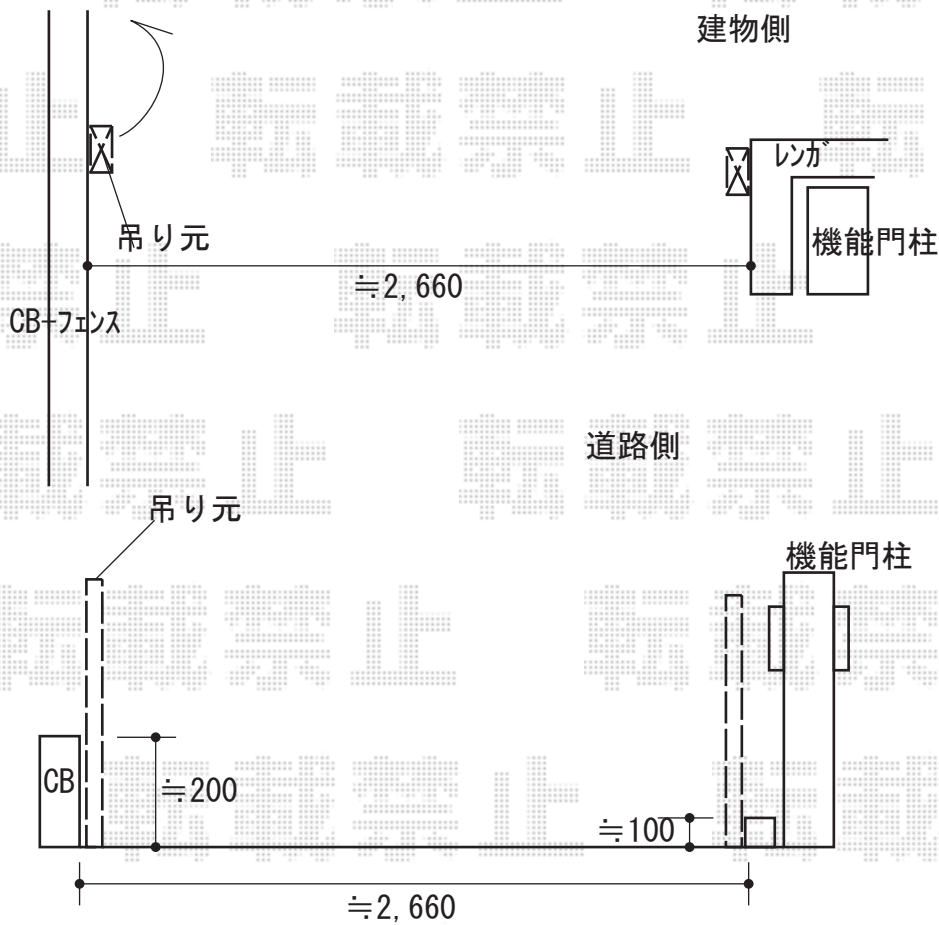

カーゲート 施工概略図

YKK AP レイオス1型 ノンレール 片開き 30S  
 開口幅= (2,498~)2,897mm  
 全幅= (2,608~)3,007mm  
 たたみ幅= 447mm  
 高さ= 柱 : 1,170/扉1,150mm  
 【未定】色 : 【仮】ブラウン  
 キャスター数 : 2箇所  
 落棒数 : 2本

2019-7-629397

担当者

山崎