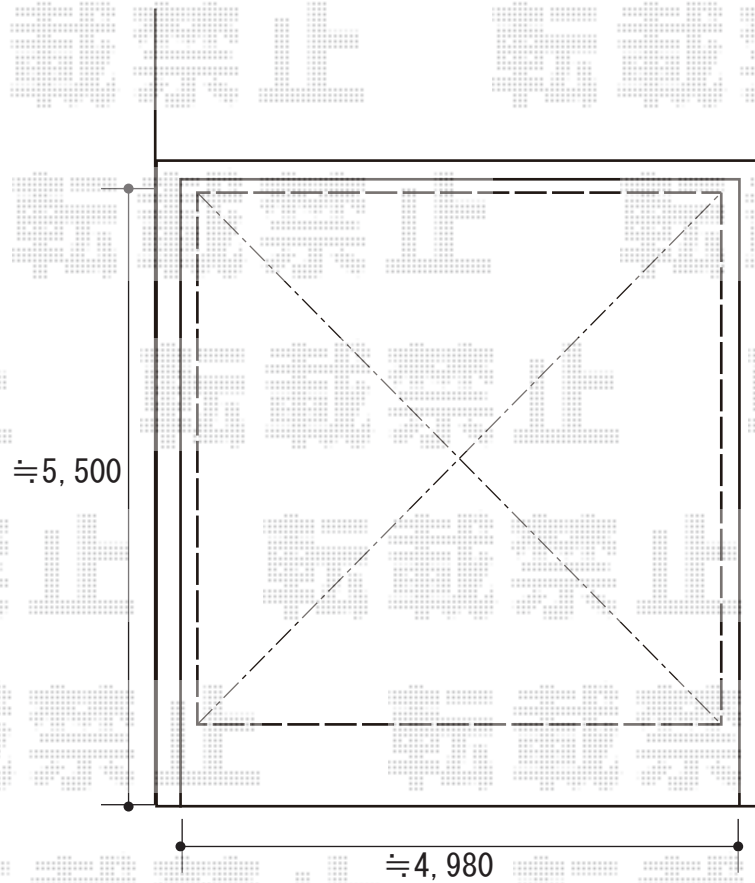

カーポート 施工概略図

LIXIL ネスカR (ラウンドスタイル) ワイド 積雪~20cm対応
幅= 4,836mm
奥行= 4,980mm
色: ホワイト
屋根材: 熱線吸収ポリカーボネート (ブルーマットS・すりガラス調)
柱仕様: 標準柱仕様 (有効高 約2,200mm)

2019-7-629433

担当者 村上 (公)