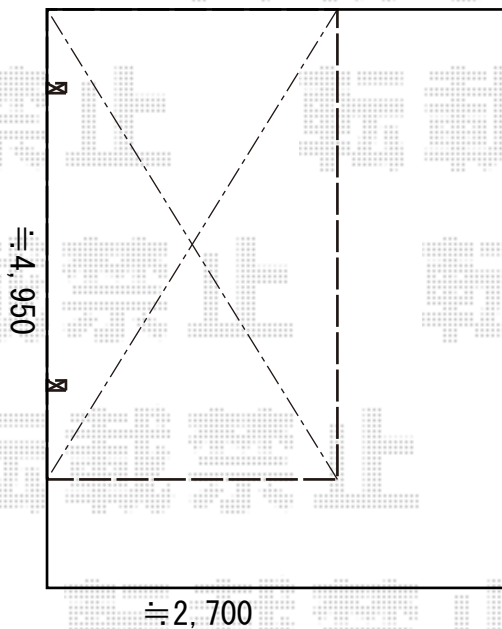

カーポート 施工概略図

YKK AP レイナポートグラン 積雪～20cm対応
幅= 2,700mm
奥行= 5,052mm
色： プラチナステン
屋根材： 熱線遮断ポリカーボネート(クリアマット)
柱仕様： ハイルフ柱仕様 (有効高 約2,350mm)

2019-7-629435

担当者

新西