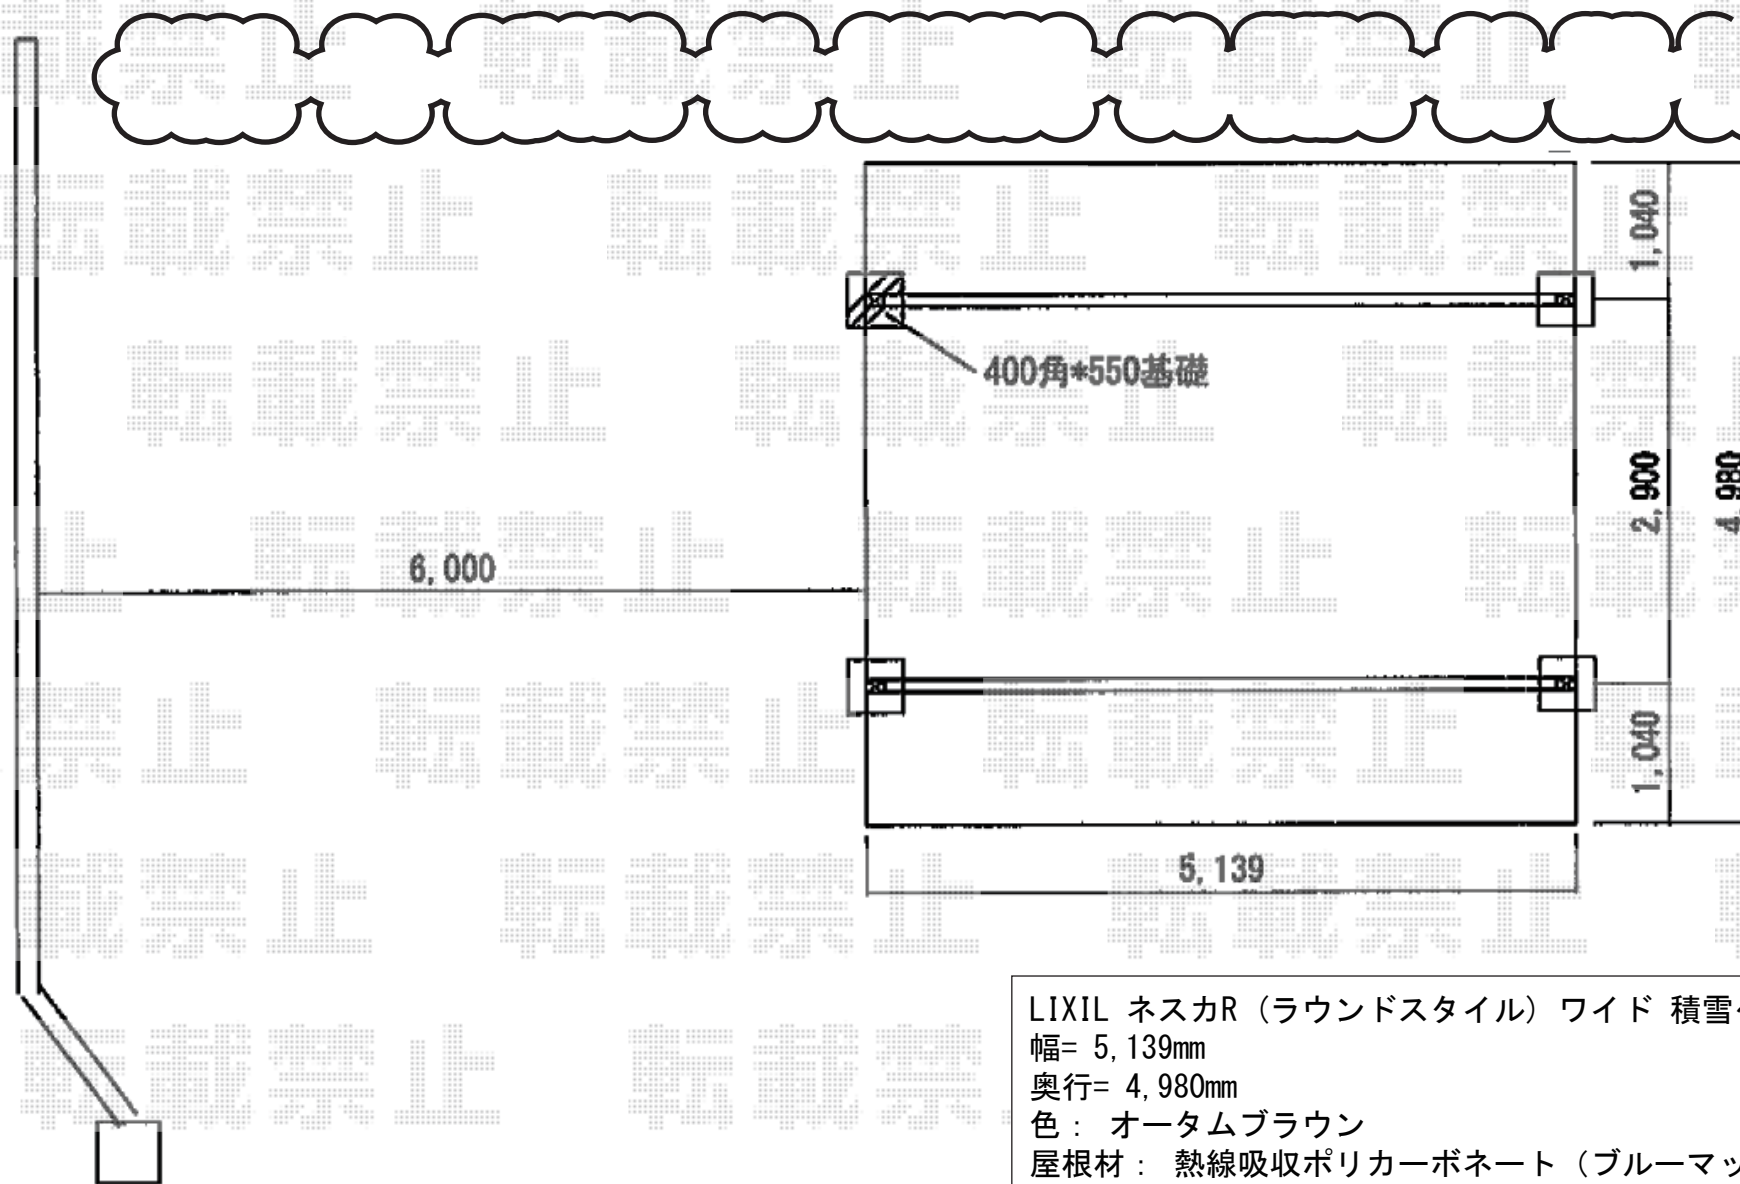

カーポート 施工概略図

LIXIL ネスカR (ラウンドスタイル) ワイド 積雪~20cm対応
幅= 5,139mm
奥行= 4,980mm
色: オータムブラウン
屋根材: 熱線吸収ポリカーボネート (ブルーマットS・すりガラス調)
柱仕様: 標準柱仕様 (有効高 約2,200mm)