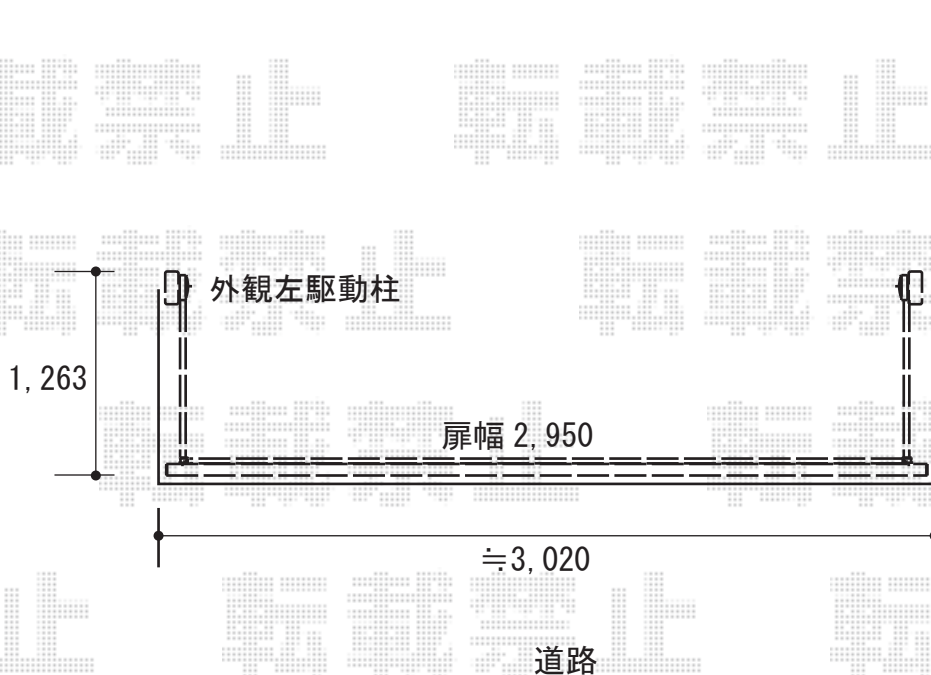

カーゲート 施工概略図

LIXIL (TOEX) オーバードアS1型 電動式
本体 (W×H) = (2,950mm × 1,200mm)
色 : シャイングレー
柱仕様 : ハイルフ柱仕様 (有効通過高2,150mm)
駆動 : 1モーター外観左側駆動/AC100V結線用柱仕様
リモコン : 標準1個入り

LIXIL (TOEX) オーバードア用 リモコン送信器 (追加用)
数量 : 1

※詳細な設置位置は、施工時再度お打合せくださいませ