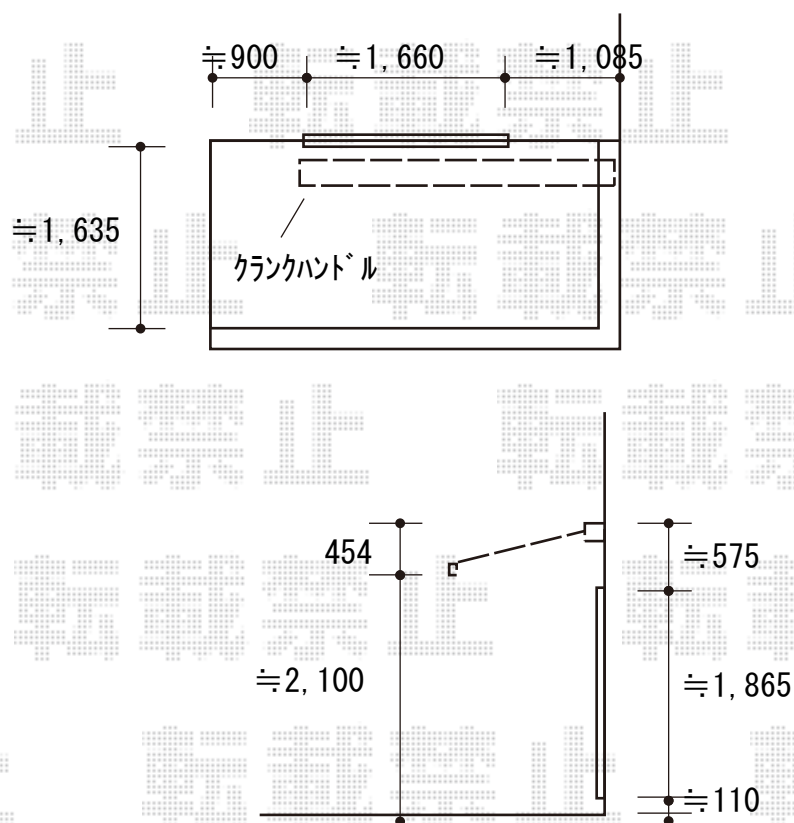

エクステリア工事 施工概略図

LIXIL(トステム) 彩風 あやかぜ S型 手動式
間口= 関東間1.5間 (2,730mm)
出幅= 1,500mm
本体色: ホワイト
キャンバス色: アクリル (ストレートグレーA)
駆動: 手動式/外観左駆動
クランクハンドル: 長さ1,500mm
追加部材: ベースプレート一式 (L=3,330mm)
追加部材: Φ 8用通気工法部品セット 通気層15mm

2019-7-629515