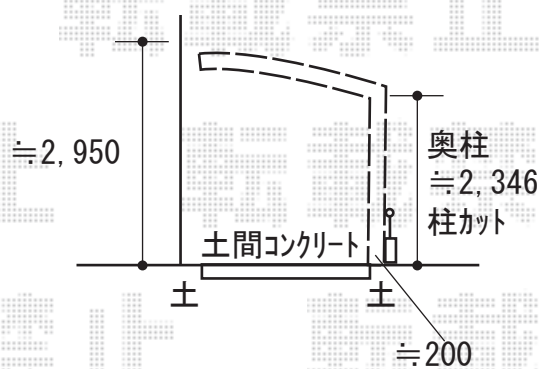

# カーポート施工概略図

LIXIL ネスカR (ラウンドスタイル) 積雪~20cm対応  
 幅= 2,551mm  
 奥行= 4,980mm  
 色: シャイングレー  
 屋根材: 熱線吸収ポリカーボネート (クリアマットS・すりガラス調)  
 柱仕様: ロング柱25仕様 (有効高 約2,500mm)

2019-7-629608

担当者

村上 (公)