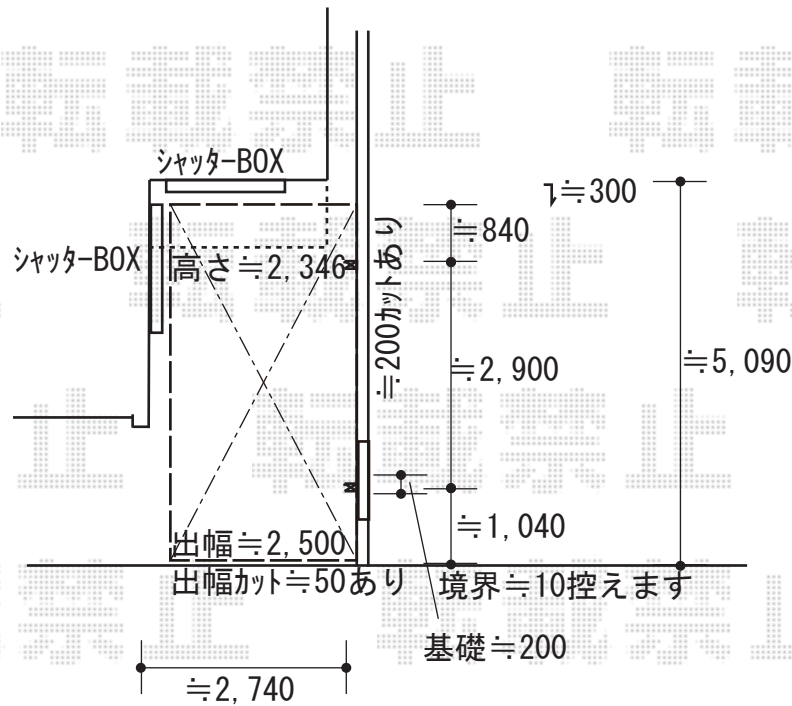

# カーポート施工概略図

LIXIL ネスカR (ラウンドスタイル) 積雪~20cm対応  
 幅= 2,551mm  
 奥行= 4,980mm  
 色: シャイングレー  
 屋根材: 熱線吸収ポリカーボネート (クリアマットS・すりガラス調)  
 柱仕様: ロング柱25仕様 (有効高 約2,500mm)

2019-7-629608

担当者

村上 (公)